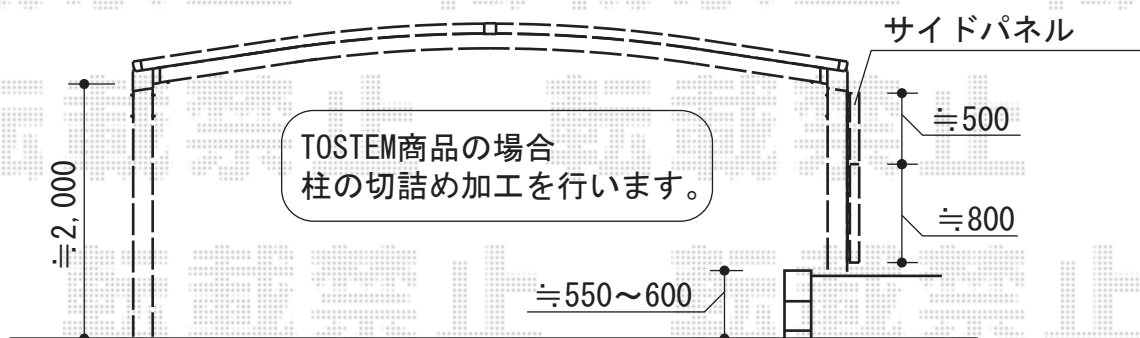

カーブポートシグマIII ワイド 積雪~30cm対応

トステム カーブポートシグマIII ワイド 積雪~30cm対応
幅=5,443mm
奥行=5,686mm
色: シャイングレー
屋根材: 熱線吸収ポリカーボネート (ライトブルーマット調)
柱仕様: ロング柱23仕様 (有効高 約2,300mm)

現場状況や作図制限により概略図の内容と多少の違が生じることがございませう。
施工時は、現場優先とさせて頂きたいと思ひますので、お立会い頂き、
最終のご指示のほど、何卒、宜しくお願ひ致します。