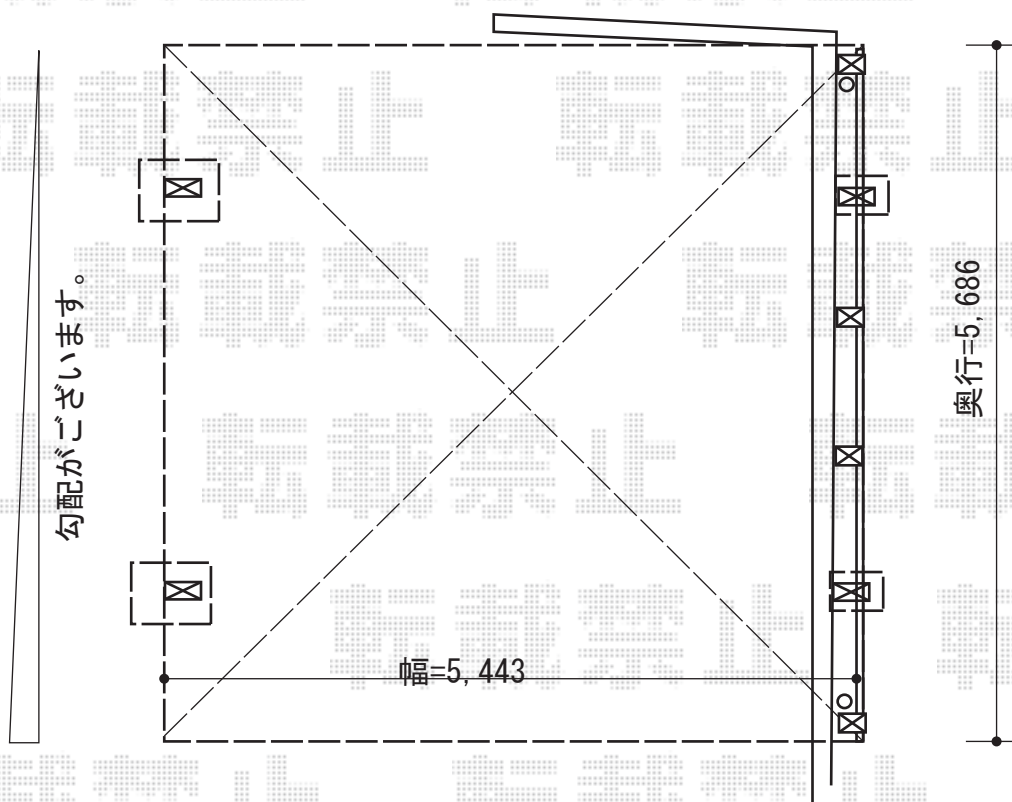

カーブポートシグマIII ワイド 積雪~30cm対応

トステム カーブポートシグマIII ワイド 積雪~30cm対応
幅=5,443mm
奥行=5,686mm
色: シャイングレー
屋根材: 熱線吸収ポリカーボネート (ライトブルーマット調)
柱仕様: ロング柱23仕様 (有効高 約2,300mm)

現場状況や作図制限により概略図の内容と多少の違が生じることがございませう。
施工時は、現場優先とさせて頂きたいと思ひますので、お立会い頂き、
最終のご指示のほど、何卒、宜しくお願ひ致します。