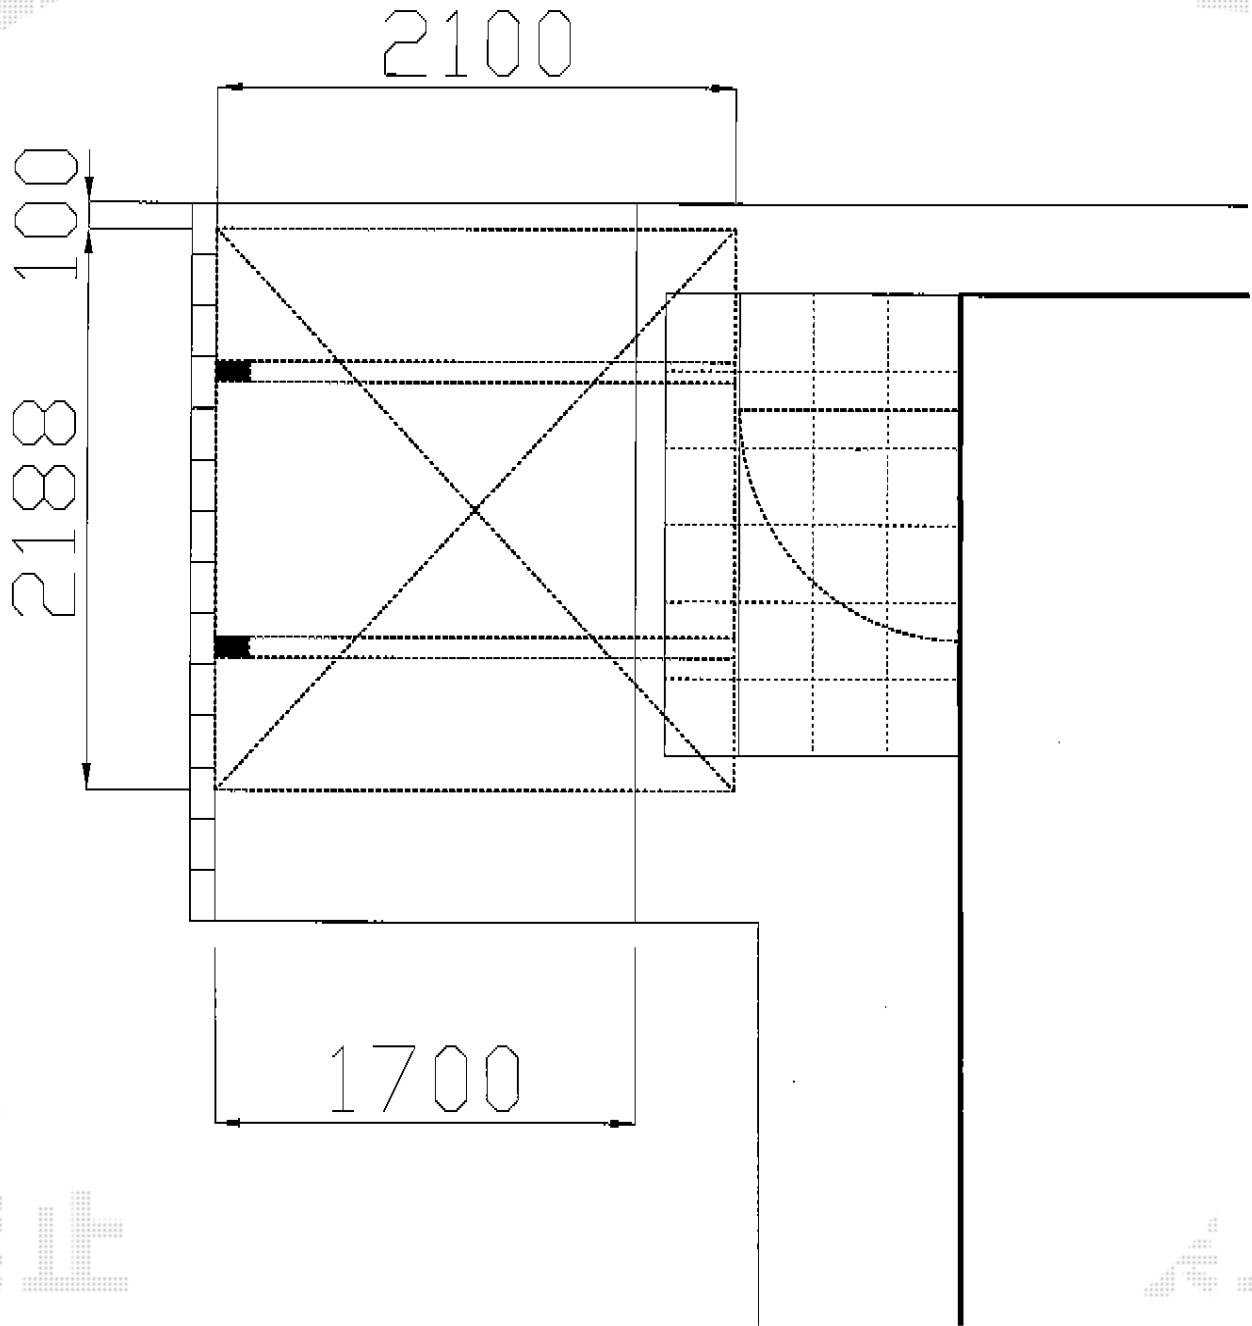

レイナポートグランミニ 積雪～20cm対応

YKK AP レイナポートグランミニ積雪～20cm対応
幅=2,100mm
奥行=2,188mm
色：プラチナステン
屋根材：ポリカーボネート（アースブルー）
柱仕様：標準柱仕様（有効高 約1,814mm）

現場状況や作図制限により概略図の内容と多少の違いが生じることがございます。
施工時は、現場優先とさせて頂きたく思いますので、お立会い頂き、
最終のご指示のほど、何卒、宜しくお願い致します。