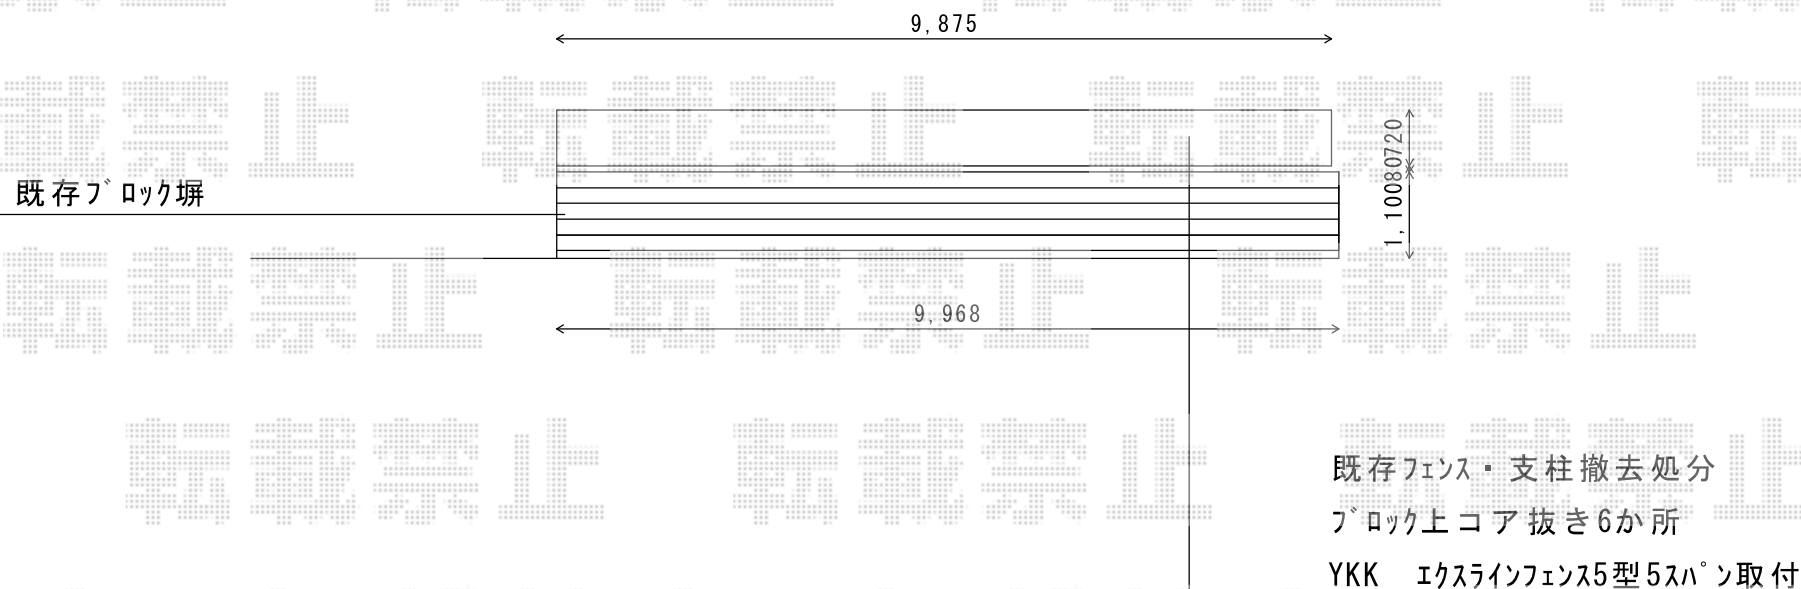

エクスラインフェンス5型

YKK AP エクスラインフェンス5型
本体1枚 (W×H) = (1,975mm×800mm) ×5枚
アルミ自由柱：T-80用×6
エンドキャップ：×1セット
色：プラチナステン

現場状況や作図制限により概略図の内容と多少の違いが生じることがございます。
施工時は、現場優先とさせて頂きたく思いますので、お立会い頂き、
最終のご指示のほど、何卒、宜しくお願い致します。

EX-SHOP
HTTP://WWW.EX-SHOP.NET