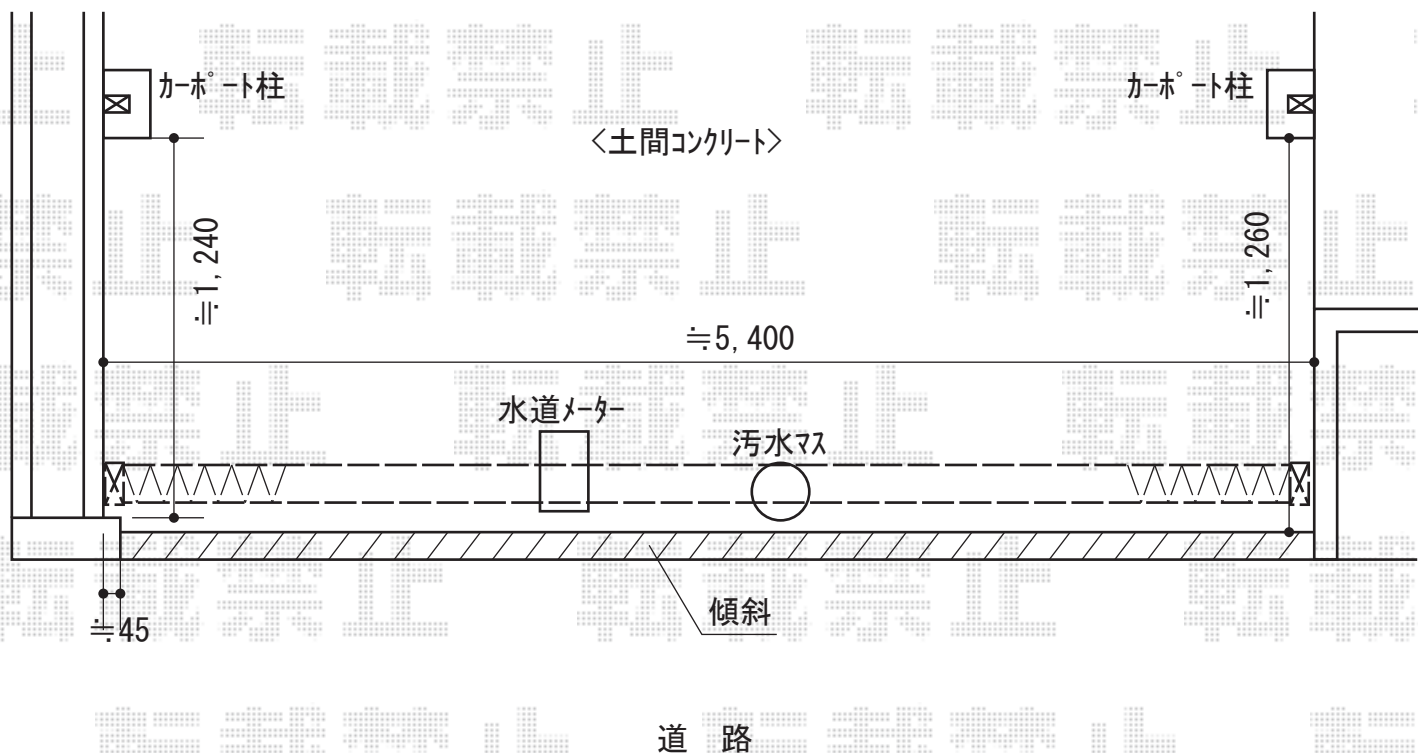

トリップゲート PB型 ノンレール 両開き

Value Select トリップゲート PB型 ノンレール 両開き
開口幅=5,912mm
全幅=5,812mm
たたみ幅=347mm×2
高さ=1,200mm
色：ブラック
キャスター数：4箇所
落棒数：4本

現場状況や作図制限により概略図の内容と多少の違いが生じることがございます。
施工時は、現場優先とさせて頂きたく思いますので、お立会い頂き、
最終のご指示のほど、何卒、宜しくお願い致します。