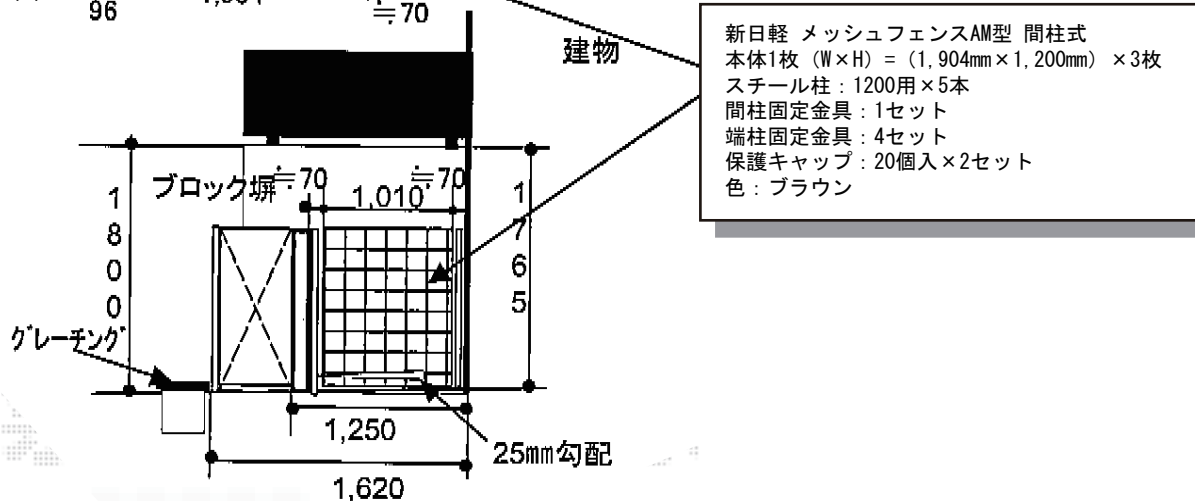

カーゲート・フェンス

現場状況や作図制限により概略図の内容と多少の違いが生じることがございます。
施工時は、現場優先とさせて頂きたく思いますので、お立会い頂き、
最終のご指示のほど、何卒、宜しくお願い致します。

EX-SHOP
HTTP://WWW.EX-SHOP.NET

担当: 伏見

全ての著作権は、エクスショップに帰属します。当社とのお取引目的外の使用・複製・転載禁止となっております。