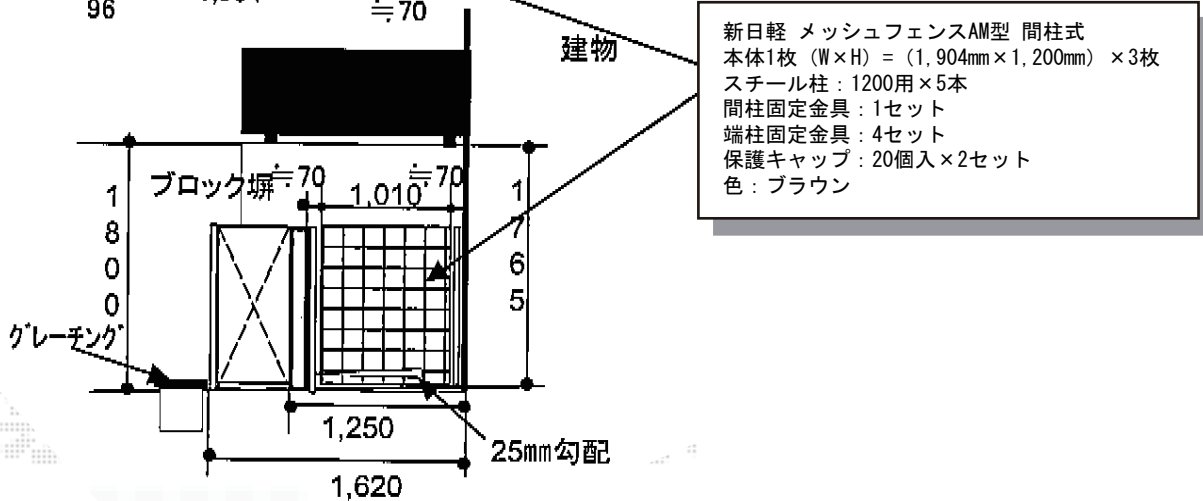

カーゲート・フェンス

現場状況や作図制限により概略図の内容と多少の違いが生じることがございます。
施工時は、現場優先とさせて頂きたく思いますので、お立会い頂き、
最終のご指示のほど、何卒、宜しくお願い致します。

EX-SHOP
HTTP://WWW.EX-SHOP.NET

担当: 伏見

全ての著作権は、エクスショップに帰属します。当社とのお取引目的外の使用・複製・転載禁止となっております。