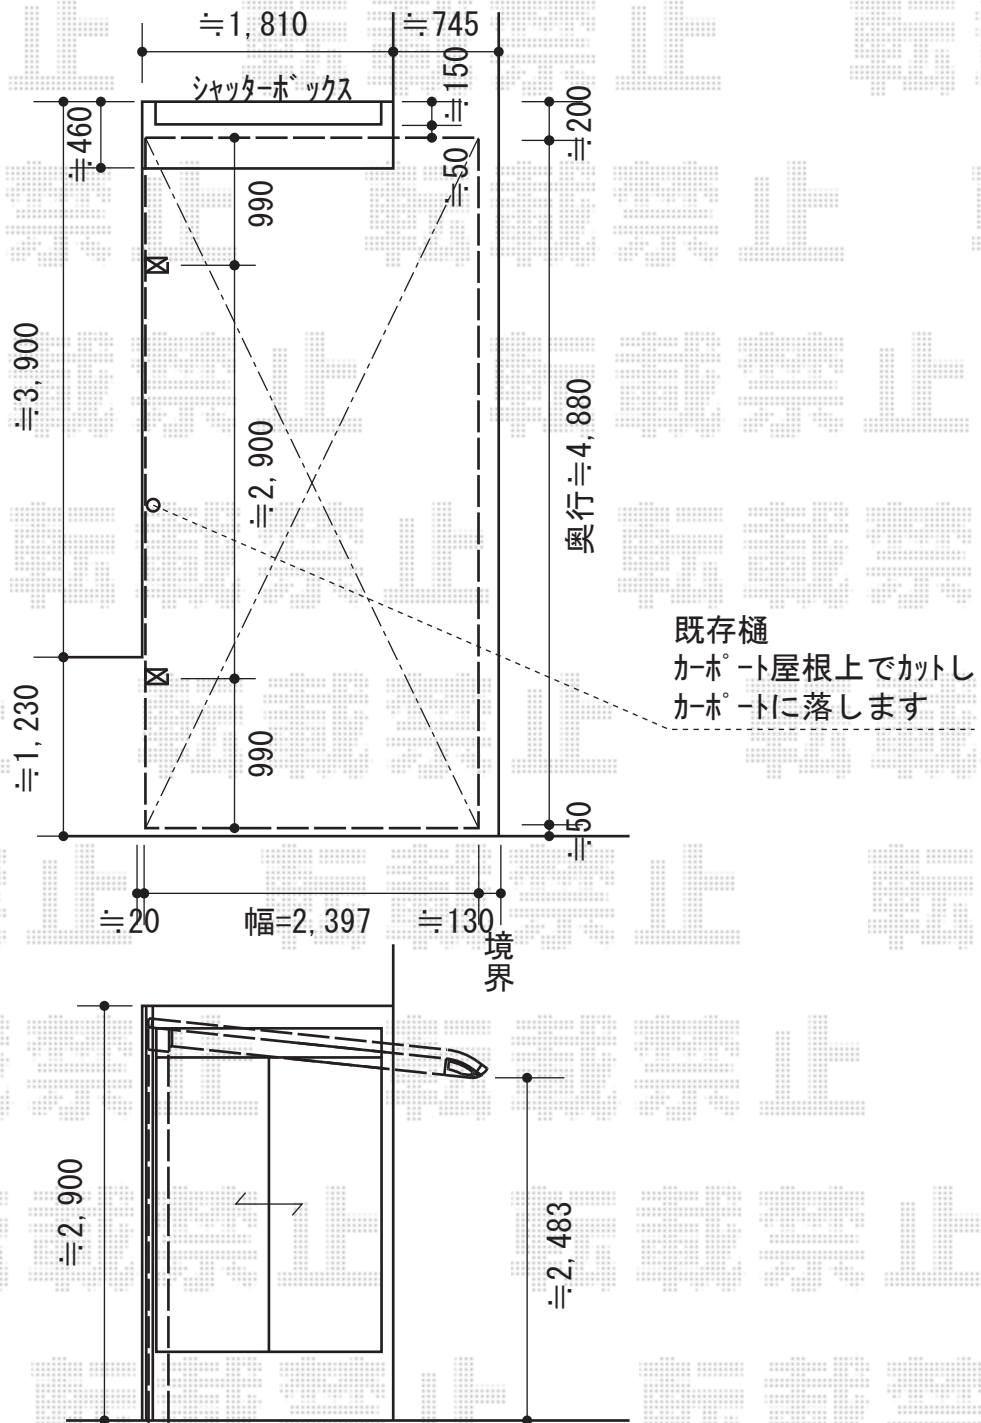

レガーナポートシグマIII 積雪～30cm対応

トステム レガーナポートシグマIII 積雪～30cm対応
 幅=2,397mm
 奥行=4,980mm
 色：シャイングレー
 屋根材：熱線吸収アクアポリカーボネート（ライトブルー）
 柱仕様：ロング柱23仕様（有効高 約2,579mm）
 雨樋：あり
 オプション：くさり樋セット・屋根材ホルダー50用・
 母屋補強材×3

現場状況や作図制限により概略図の内容と多少の違いが生じることがございます。
 施工時は、現場優先とさせて頂きたく思いますので、お立会い頂き、
 最終のご指示のほど、何卒、宜しくお願い致します。