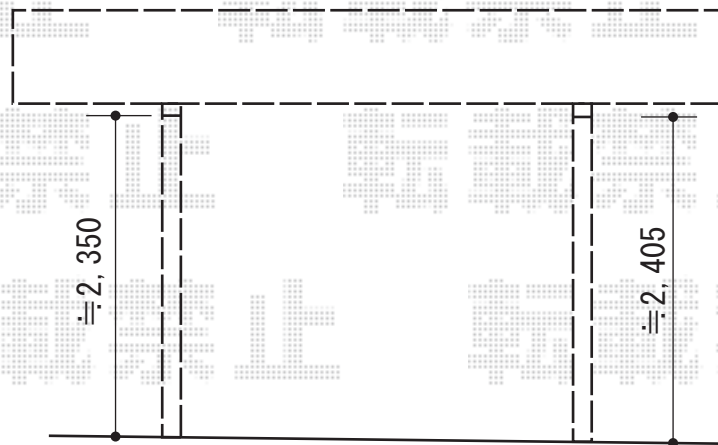

レイナワンポートグラン 積雪～20cm対応

勾配がございます。

YKK AP レイナワンポートグラン 積雪～20cm対応

幅=3,034mm

奥行=5,052mm

色：ブラウン

屋根材：熱線遮断ポリカーボネート（アースブルーマット調）

柱仕様：ハイルーフ柱仕様（有効高 約2,355mm）

現場状況や作図制限により概略図の内容と多少の違いが生じることがございます。
施工時は、現場優先とさせて頂きたく思いますので、お立会い頂き、
最終のご指示のほど、何卒、宜しくお願い致します。

EX-SHOP
HTTP://WWW.EX-SHOP.NET

担当：進藤