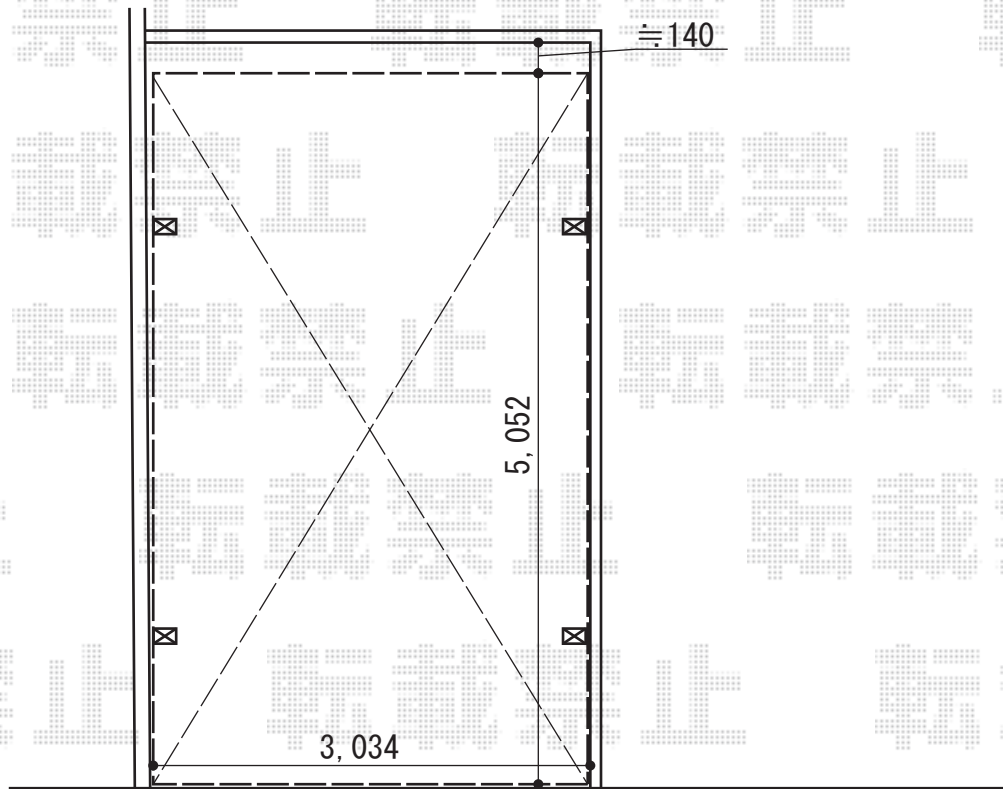

レイナワンポートグラン 積雪～20cm対応

勾配がございます。

YKK AP レイナワンポートグラン 積雪～20cm対応

幅=3,034mm

奥行=5,052mm

色：ブラウン

屋根材：熱線遮断ポリカーボネート（アースブルーマット調）

柱仕様：ハイルーフ柱仕様（有効高 約2,355mm）