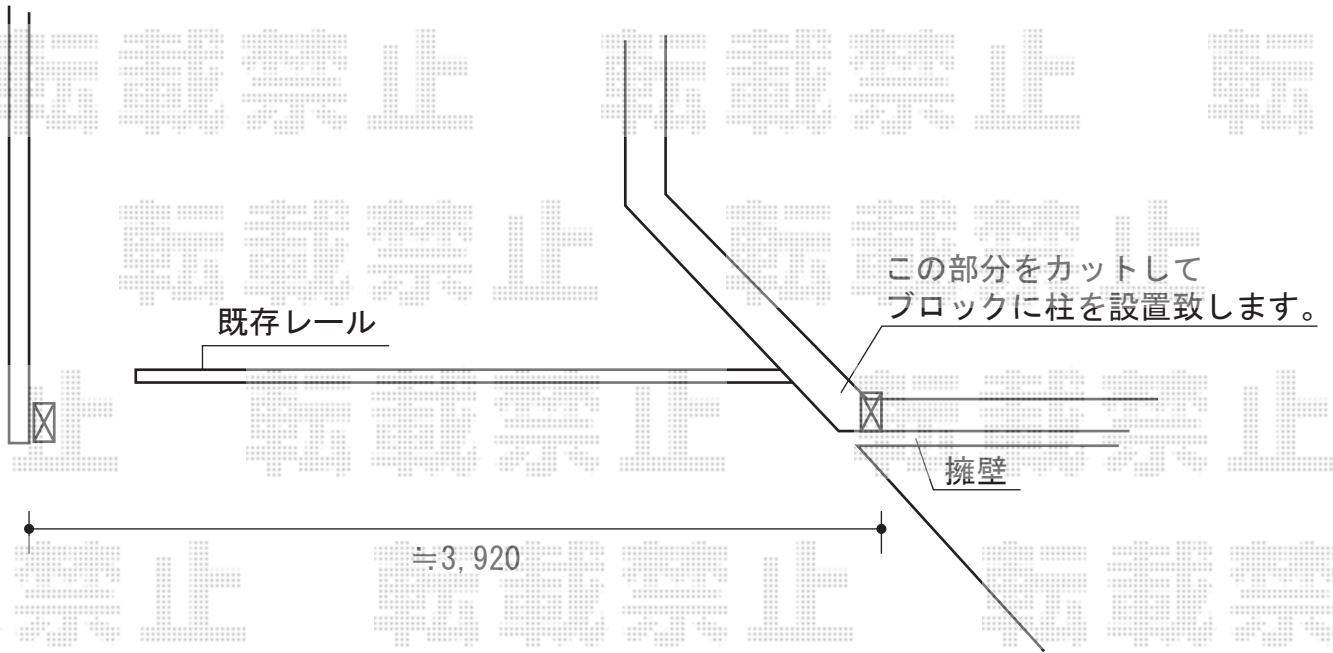

レイオス1型 ノンレール 片開き 42S

YKK AP レイオス1型 ノンレール 片開き 42S
開口幅=3,708~4,107mm
全幅=3,808~4,207mm
たたみ幅=597mm
高さ=1,150mm
色：ブラウン
キャスター数：3箇所
落棒数：3本

現場状況や作図制限により概略図の内容と多少の違いが生じることがございます。
施工時は、現場優先とさせて頂きたく思いますので、お立会い頂き、
最終のご指示のほど、何卒、宜しくお願い致します。