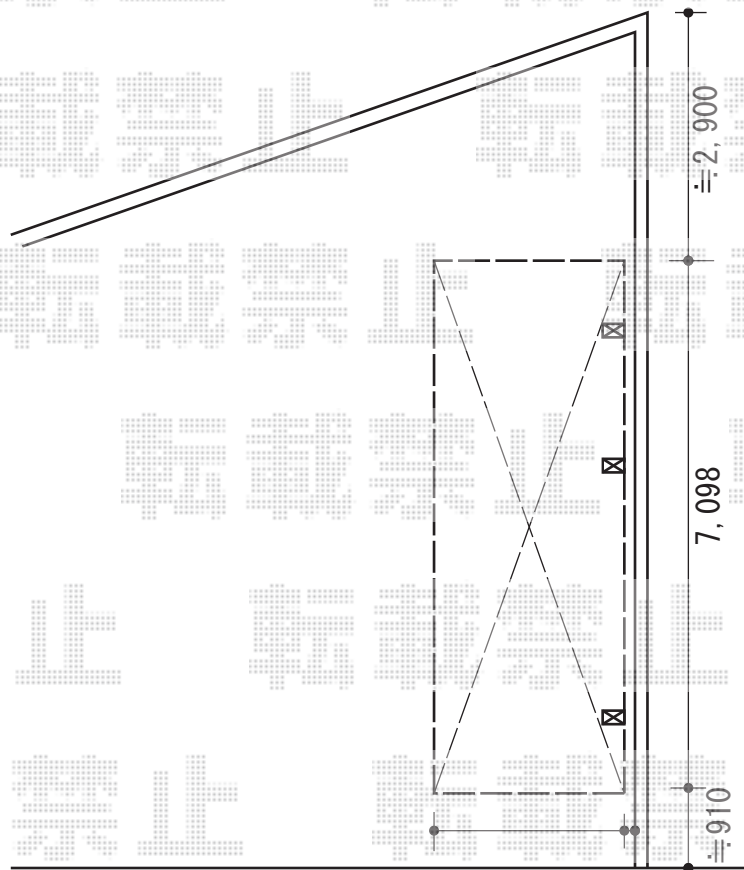

カーブポートシグマIII 延長 積雪~30cm対応

トステム カーブポートシグマIII 延長 積雪~30cm対応
幅= 2,551mm
奥行= 7,098mm
色： シャイングレー
屋根材： ガリレポリカ（クリアマット・すりガラス調）
柱仕様： ロング柱23仕様（有効高 約2,300mm）

現場状況や作図制限により概略図の内容と多少の違いが生じることがございます。
施工時は、現場優先とさせて頂きたく思いますので、お立会い頂き、
最終のご指示のほど、何卒、宜しくお願い致します。