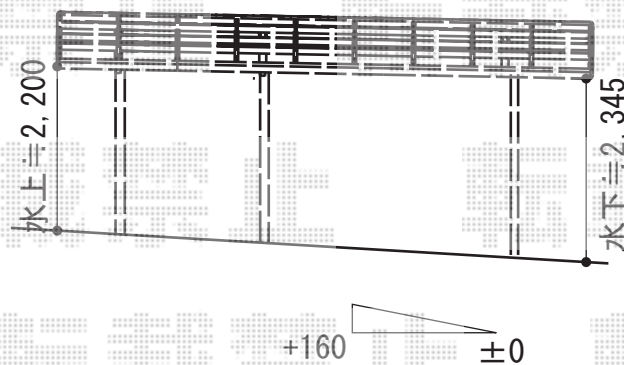

カーブポートシグマIII 延長 積雪~30cm対応

トステム カーブポートシグマIII 延長 積雪~30cm対応
幅= 2,551mm
奥行= 7,098mm
色： シャイングレー
屋根材： ガリレポリカ（クリアマット・すりガラス調）
柱仕様： ロング柱23仕様（有効高 約2,300mm）

現場状況や作図制限により概略図の内容と多少の違いが生じることがございます。
施工時は、現場優先とさせて頂きたく思いますので、お立会い頂き、
最終のご指示のほど、何卒、宜しくお願い致します。