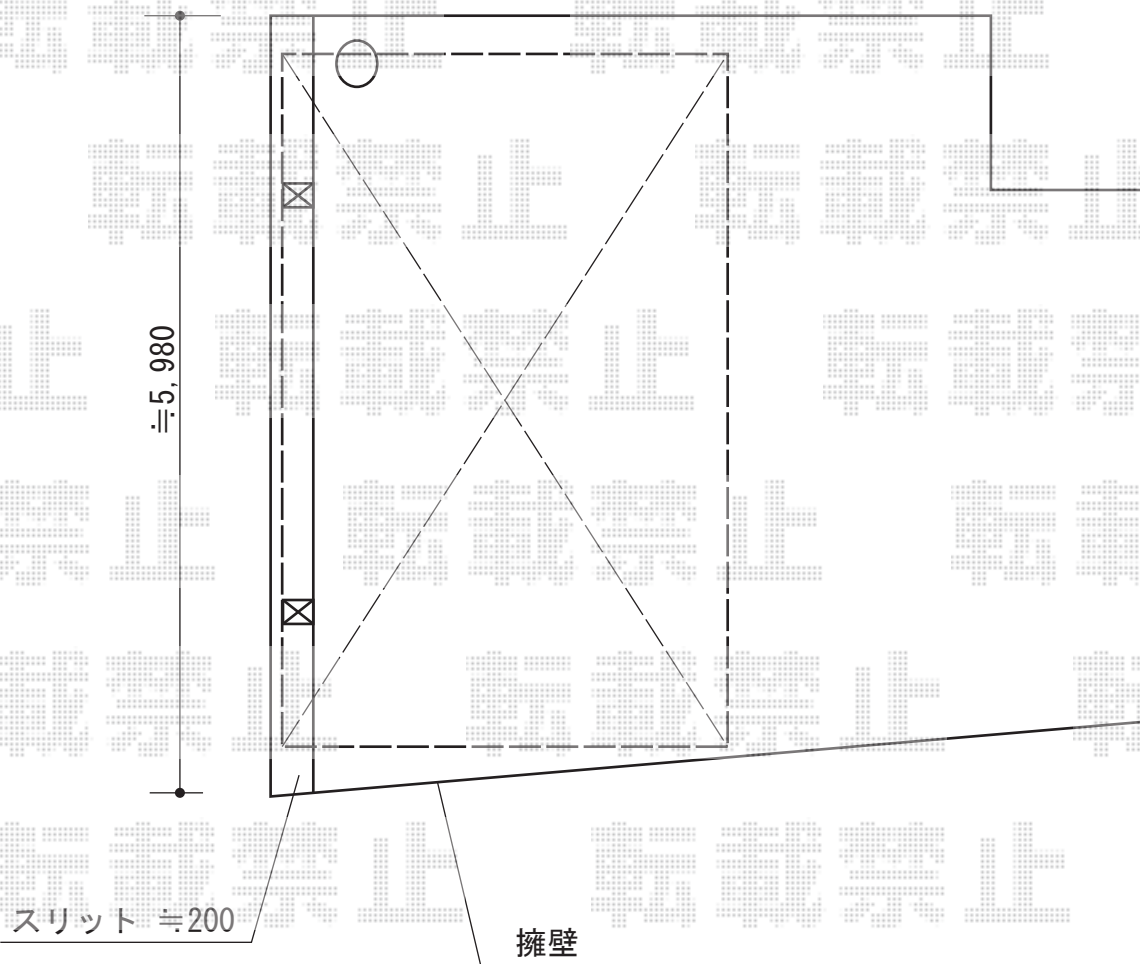

レイナポート 積雪～20cm対応

YKK AP レイナポート 積雪～20cm対応

幅= 3,000mm

奥行= 5,052mm

色： ブラウン

屋根材： 熱線遮断ポリカーボネート(トーマイマツト)

柱仕様： 標準柱仕様(有効高 約2,000mm)

現場状況や作図制限により概略図の内容と多少の違いが生じることがございます。
施工時は、現場優先とさせて頂きたく思いますので、お立会い頂き、
最終のご指示のほど、何卒、宜しくお願い致します。