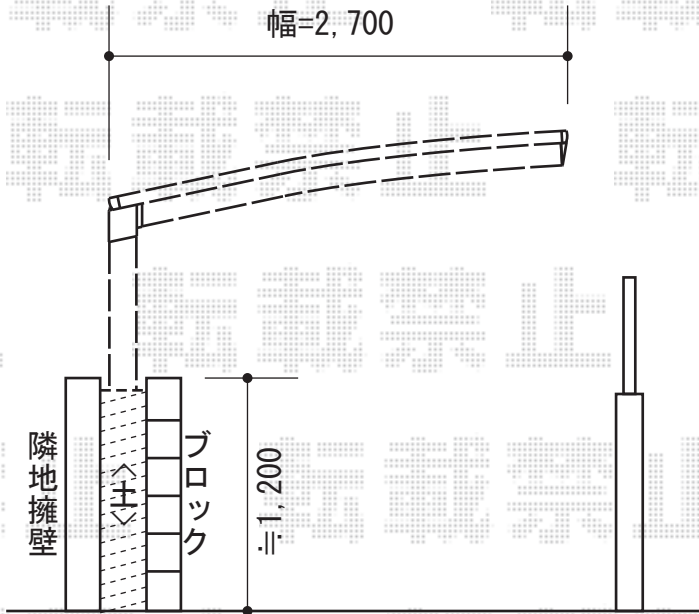

# レイナポートグラン 積雪～20cm対応

YKK AP レイナポートグラン 積雪～20cm対応  
幅=2,700mm  
奥行=5,052mm  
色：カームブラック  
屋根材：ポリカーボネート（トーマイマット）  
柱仕様：標準柱仕様（有効高 約2,000mm）

現場状況や作図制限により概略図の内容と多少の違いが生じることがございます。  
施工時は、現場優先とさせて頂きたく思いますので、お立会い頂き、  
最終のご指示のほど、何卒、宜しくお願い致します。