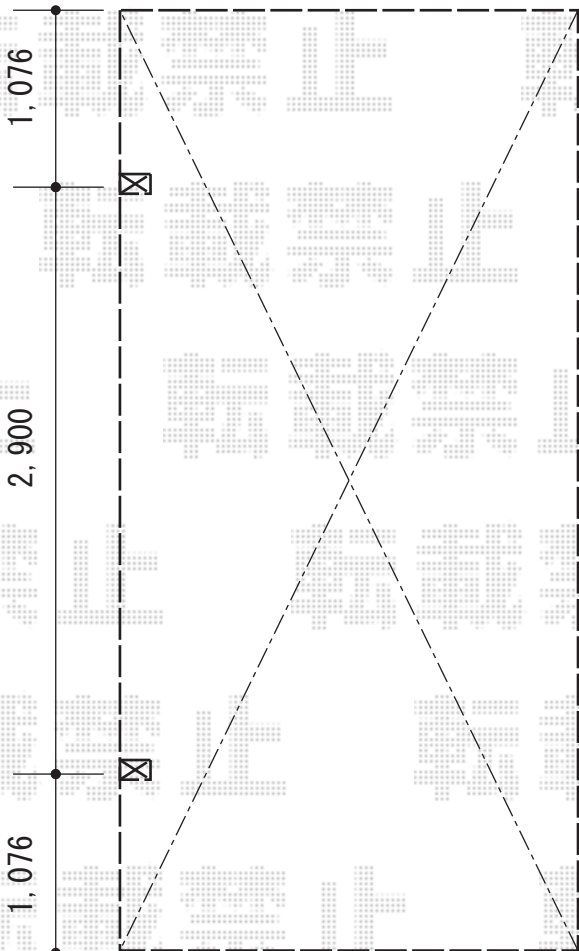

# レイナポートグラン 積雪～20cm対応

YKK AP レイナポートグラン 積雪～20cm対応  
幅=2,700mm  
奥行=5,052mm  
色：カームブラック  
屋根材：ポリカーボネート（トーマイマット）  
柱仕様：標準柱仕様（有効高 約2,000mm）

現場状況や作図制限により概略図の内容と多少の違いが生じることがございます。  
施工時は、現場優先とさせて頂きたく思いますので、お立会い頂き、  
最終のご指示のほど、何卒、宜しくお願い致します。