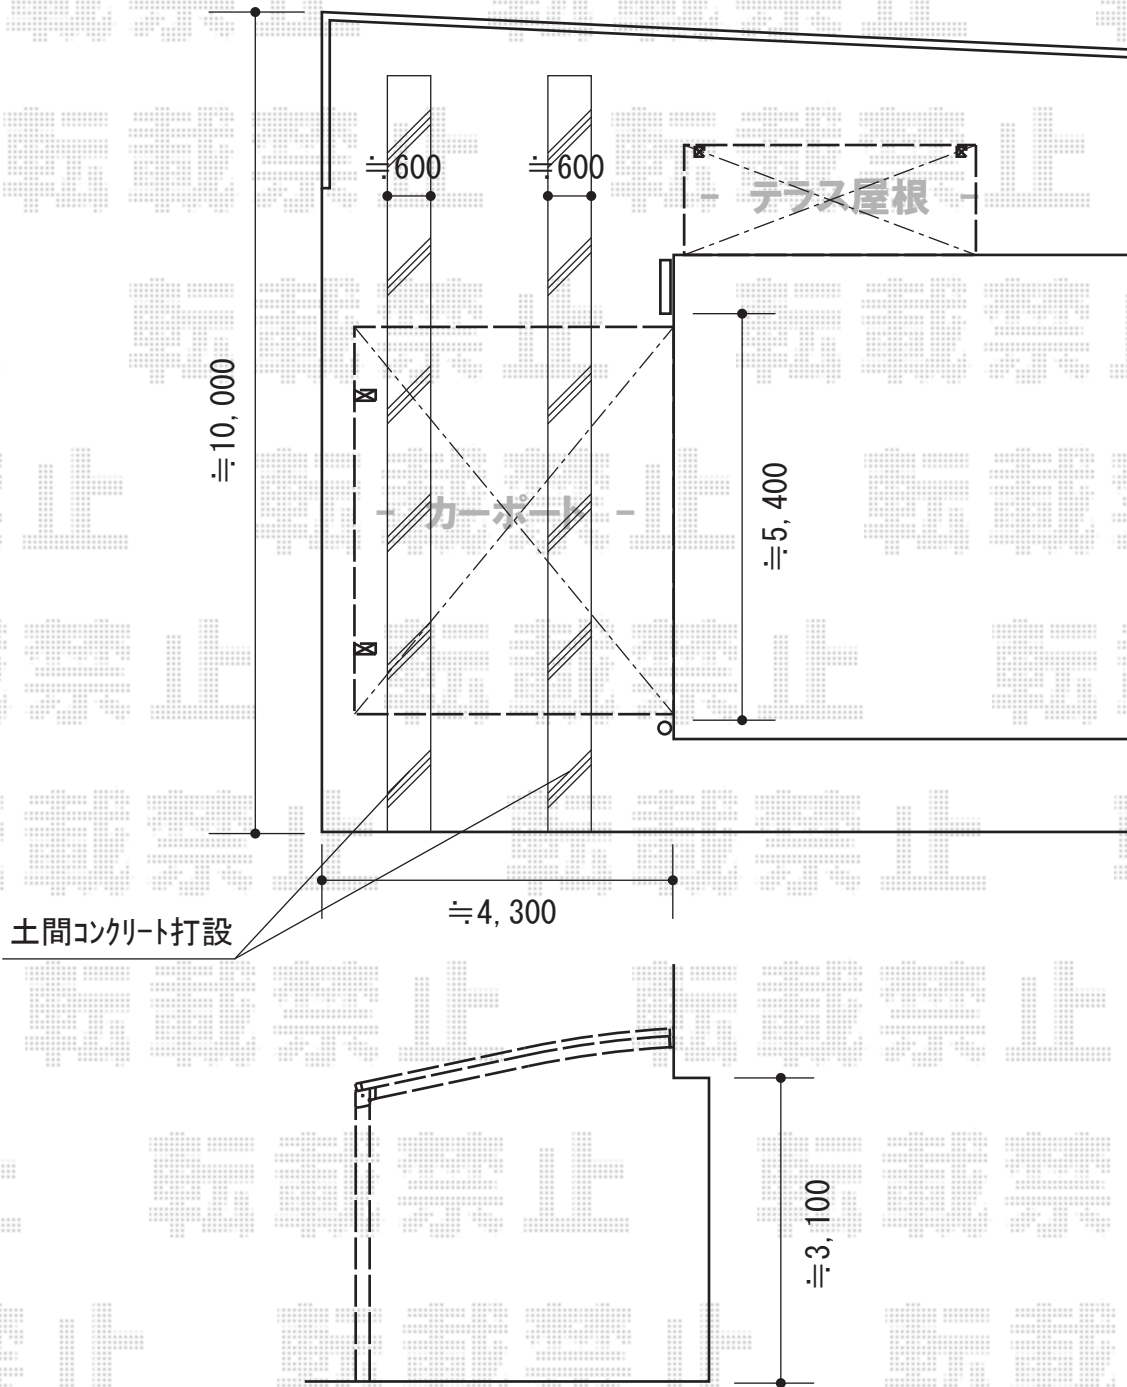

カーポート・テラス屋根

トステム ルーフポートシグマIII 積雪~30cm対応
 幅=3,899mm
 奥行=4,980mm
 色：シャイングレー
 屋根材：ガリレポリカ（クリアマット・すりガラス調）
 柱仕様：ロング柱23仕様（有効高 約2,750mm）

トステム ライザーテラスII F型 テラスタイプ 単体 積雪~20cm対応
 間口=関東間2.0間（柱芯々3,440mm 屋根幅3,660mm）
 出幅=4尺（1,185mm）
 色：シャイングレー
 屋根材：ポリカーボネート（クリアマット・すりガラス調）
 柱仕様：柱位置固定タイプ（柱2本）
 施工方法：上止め仕様
 オプション：吊り下げ物干しワイド ロング2本入