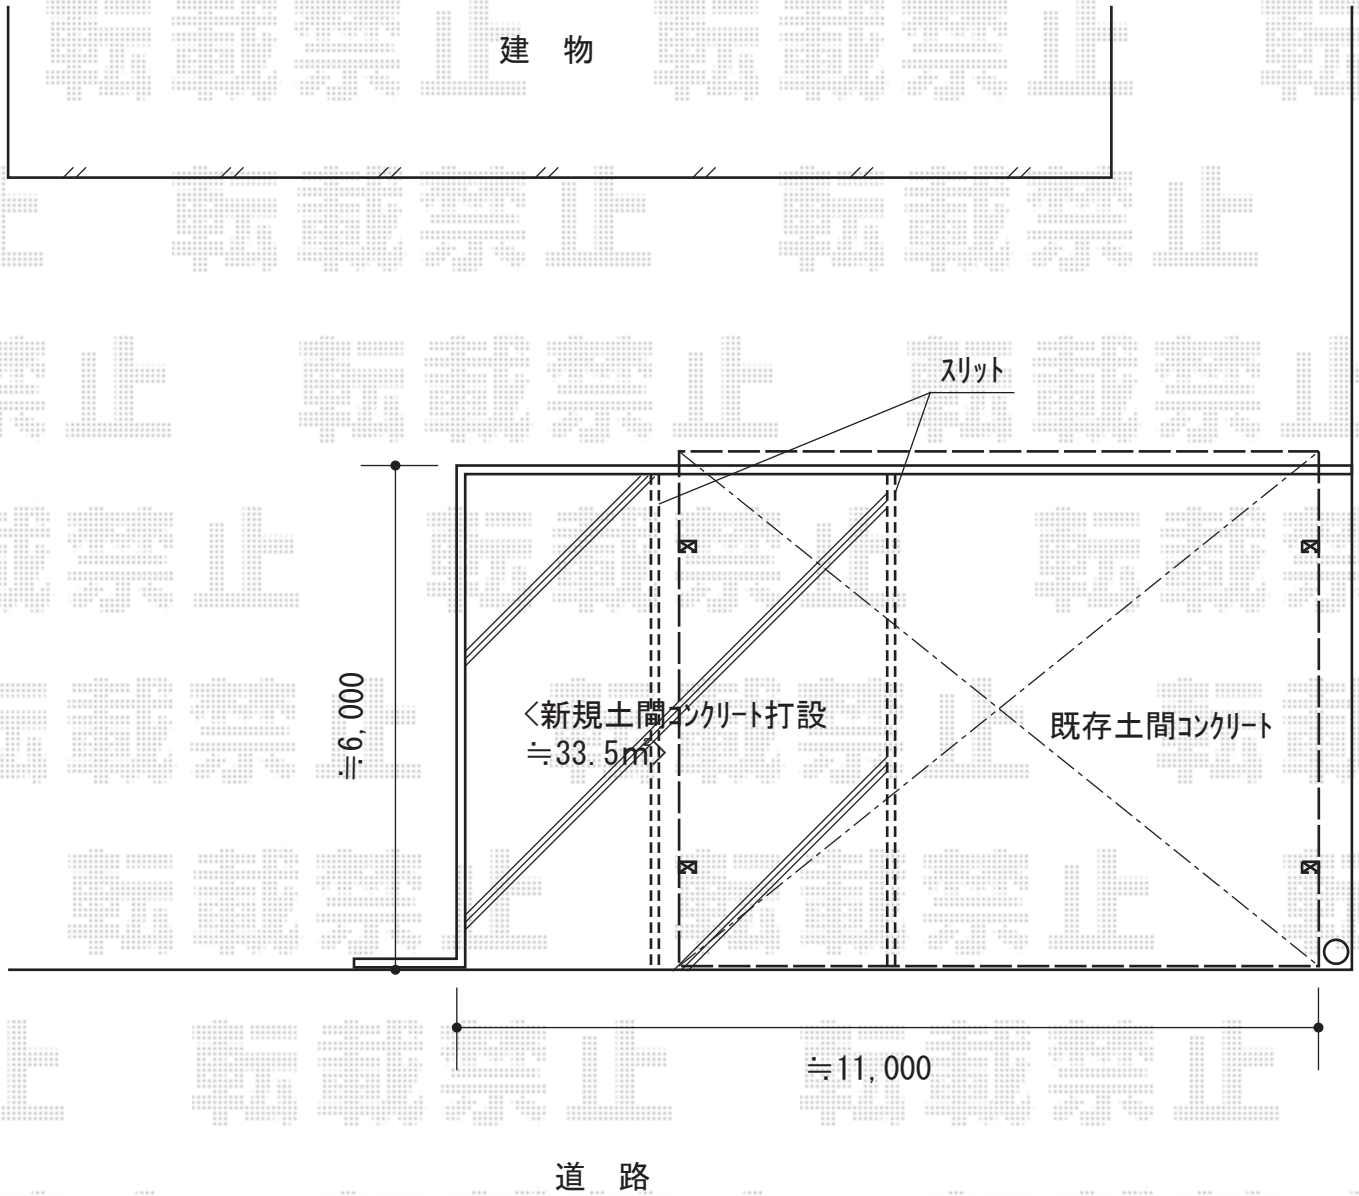

テリオSPORTIII 900 3台用 4本柱 積雪~30cm対応

トステム テリオSPORTIII 900 3台用 4本柱 積雪~30cm対応
幅=7,884mm
奥行=6,053mm
色：オータムブラウン
屋根材：スチール折板（ペフ無）
柱仕様：ロング柱25仕様（有効高 約2,500mm）

現場状況や作図制限により概略図の内容と多少の違いが生じることがございます。
施工時は、現場優先とさせて頂きたく思いますので、お立会い頂き、
最終のご指示のほど、何卒、宜しくお願い致します。