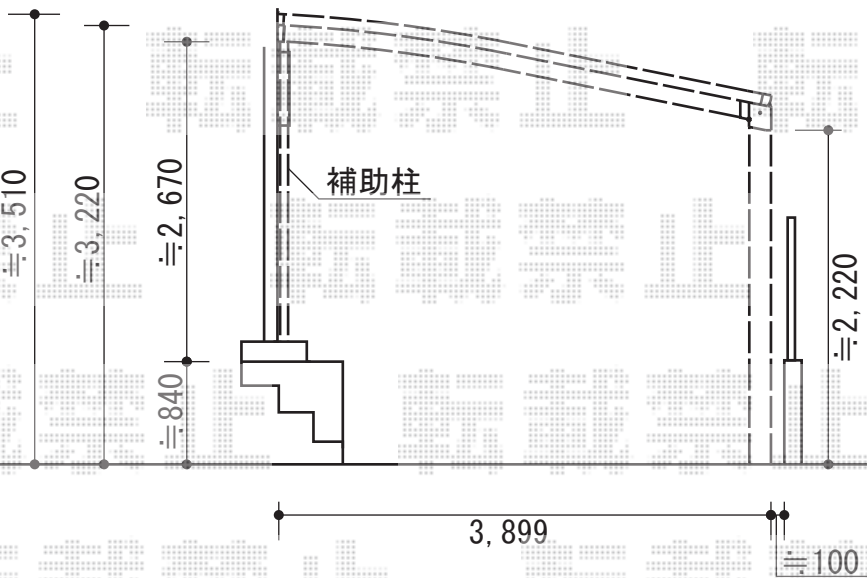

ルーフポートシグマIII 積雪～30cm対応

トステム ルーフポートシグマIII 積雪～30cm対応
 幅=3,899mm
 奥行=4,980mm
 色：シャイングレー
 屋根材：熱線吸収アクアポリカーボネート（ライトブルー）
 柱仕様：ロング柱23仕様（有効高 約2,750mm）

現場状況や作図制限により概略図の内容と多少の違いが生じることがございます。
 施工時は、現場優先とさせていただきますので、お立会い頂き、
 最終のご指示のほど、何卒、宜しくお願い致します。