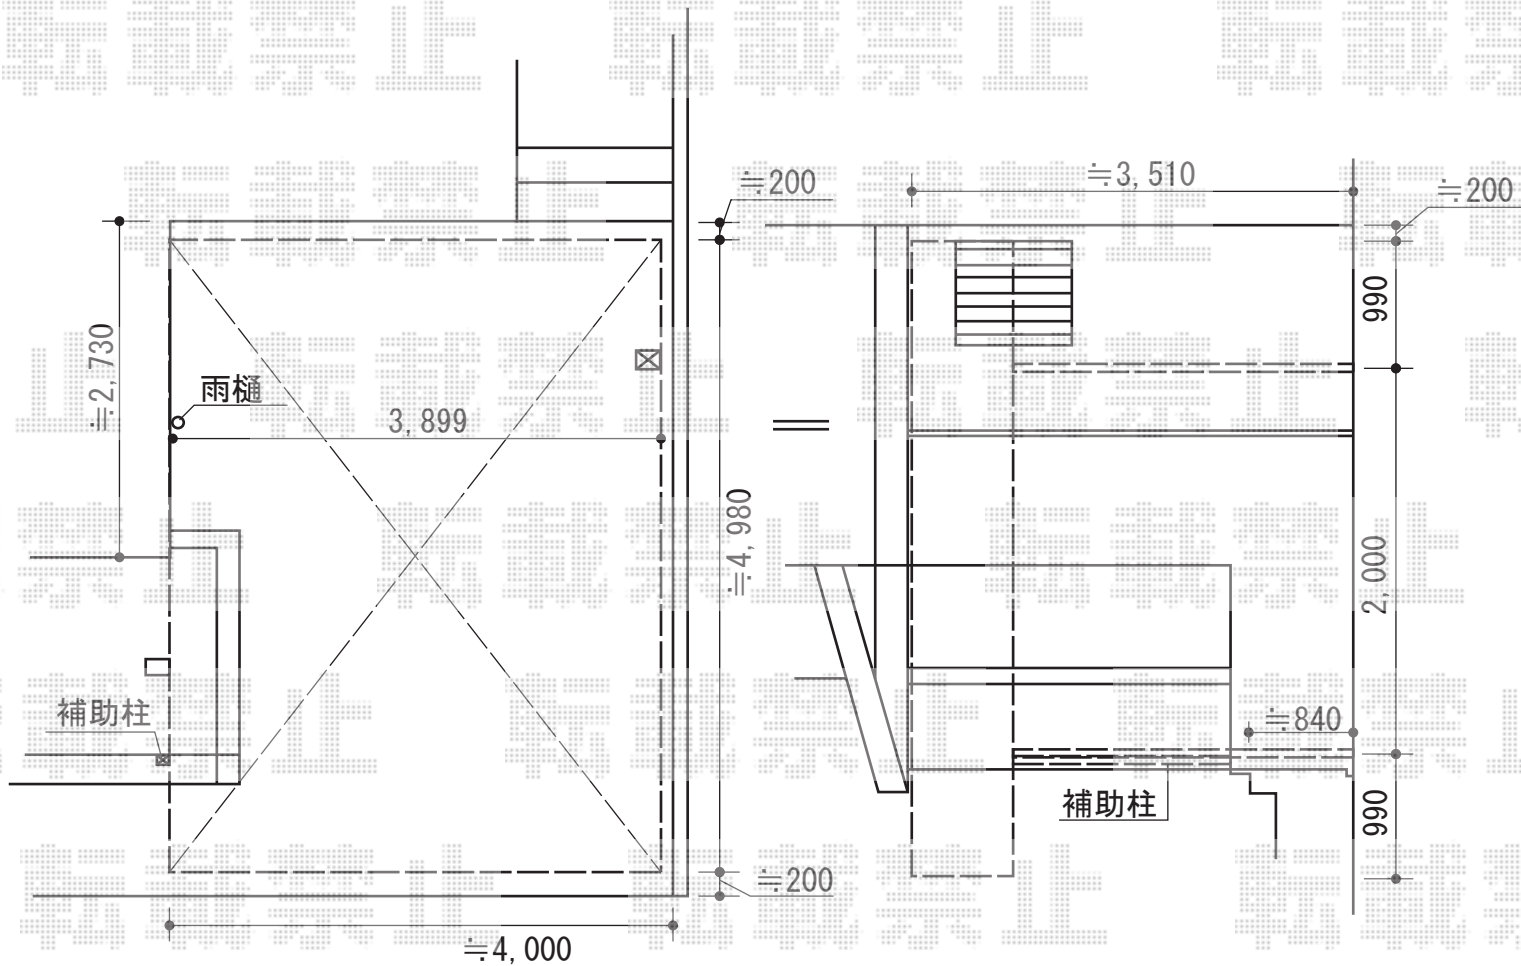

ルーフポートシグマIII 積雪～30cm対応

トステム ルーフポートシグマIII 積雪～30cm対応
 幅=3,899mm
 奥行=4,980mm
 色：シャイングレー
 屋根材：熱線吸収アクアポリカーボネート（ライトブルー）
 柱仕様：ロング柱23仕様（有効高 約2,750mm）

現場状況や作図制限により概略図の内容と多少の違いが生じることがございます。
 施工時は、現場優先とさせていただきますので、お立会い頂き、
 最終のご指示のほど、何卒、宜しくお願い致します。