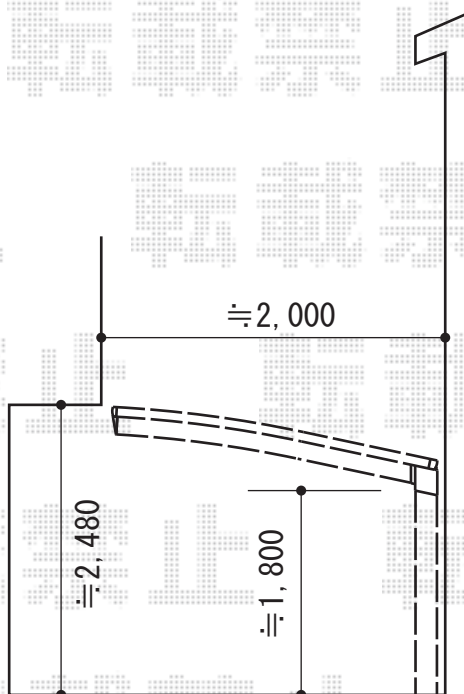

プレシオSPORT 積雪～20cm対応

プレシオSPORT 積雪～20cm対応

幅=2,400mm

奥行= 5,052mm

色：ノーブルステン

屋根材：ポリカーボネート（ガラスマット）

柱仕様：標準柱仕様（有効高 約1,800mm）

現場状況や作図制限により概略図の内容と多少の違いが生じることがございます。
施工時は、現場優先とさせていただきますので、お立会い頂き、
最終のご指示のほど、何卒、宜しくお願い致します。