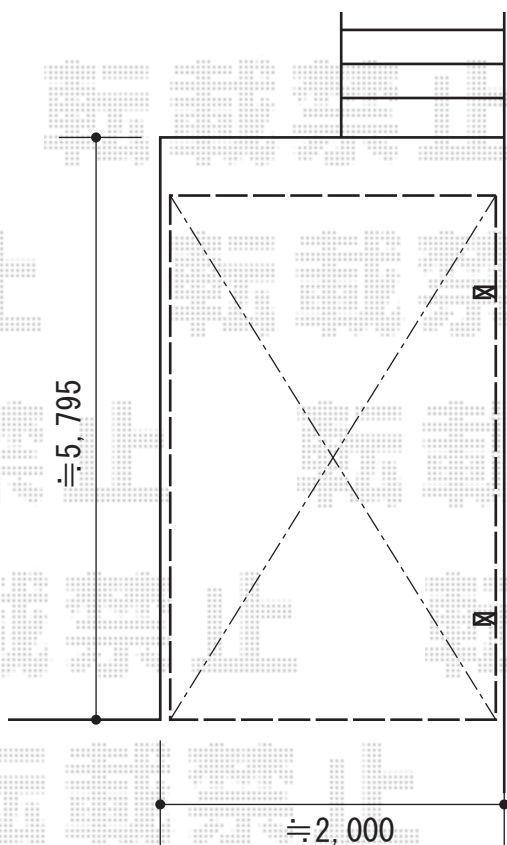

プレシオSPORT 積雪～20cm対応

プレシオSPORT 積雪～20cm対応

幅=2,400mm

奥行= 5,052mm

色：ノーブルステン

屋根材：ポリカーボネート（ガラスマット）

柱仕様：標準柱仕様（有効高 約1,800mm）

現場状況や作図制限により概略図の内容と多少の違いが生じることがございます。
施工時は、現場優先とさせていただきますので、お立会い頂き、
最終のご指示のほど、何卒、宜しくお願い致します。