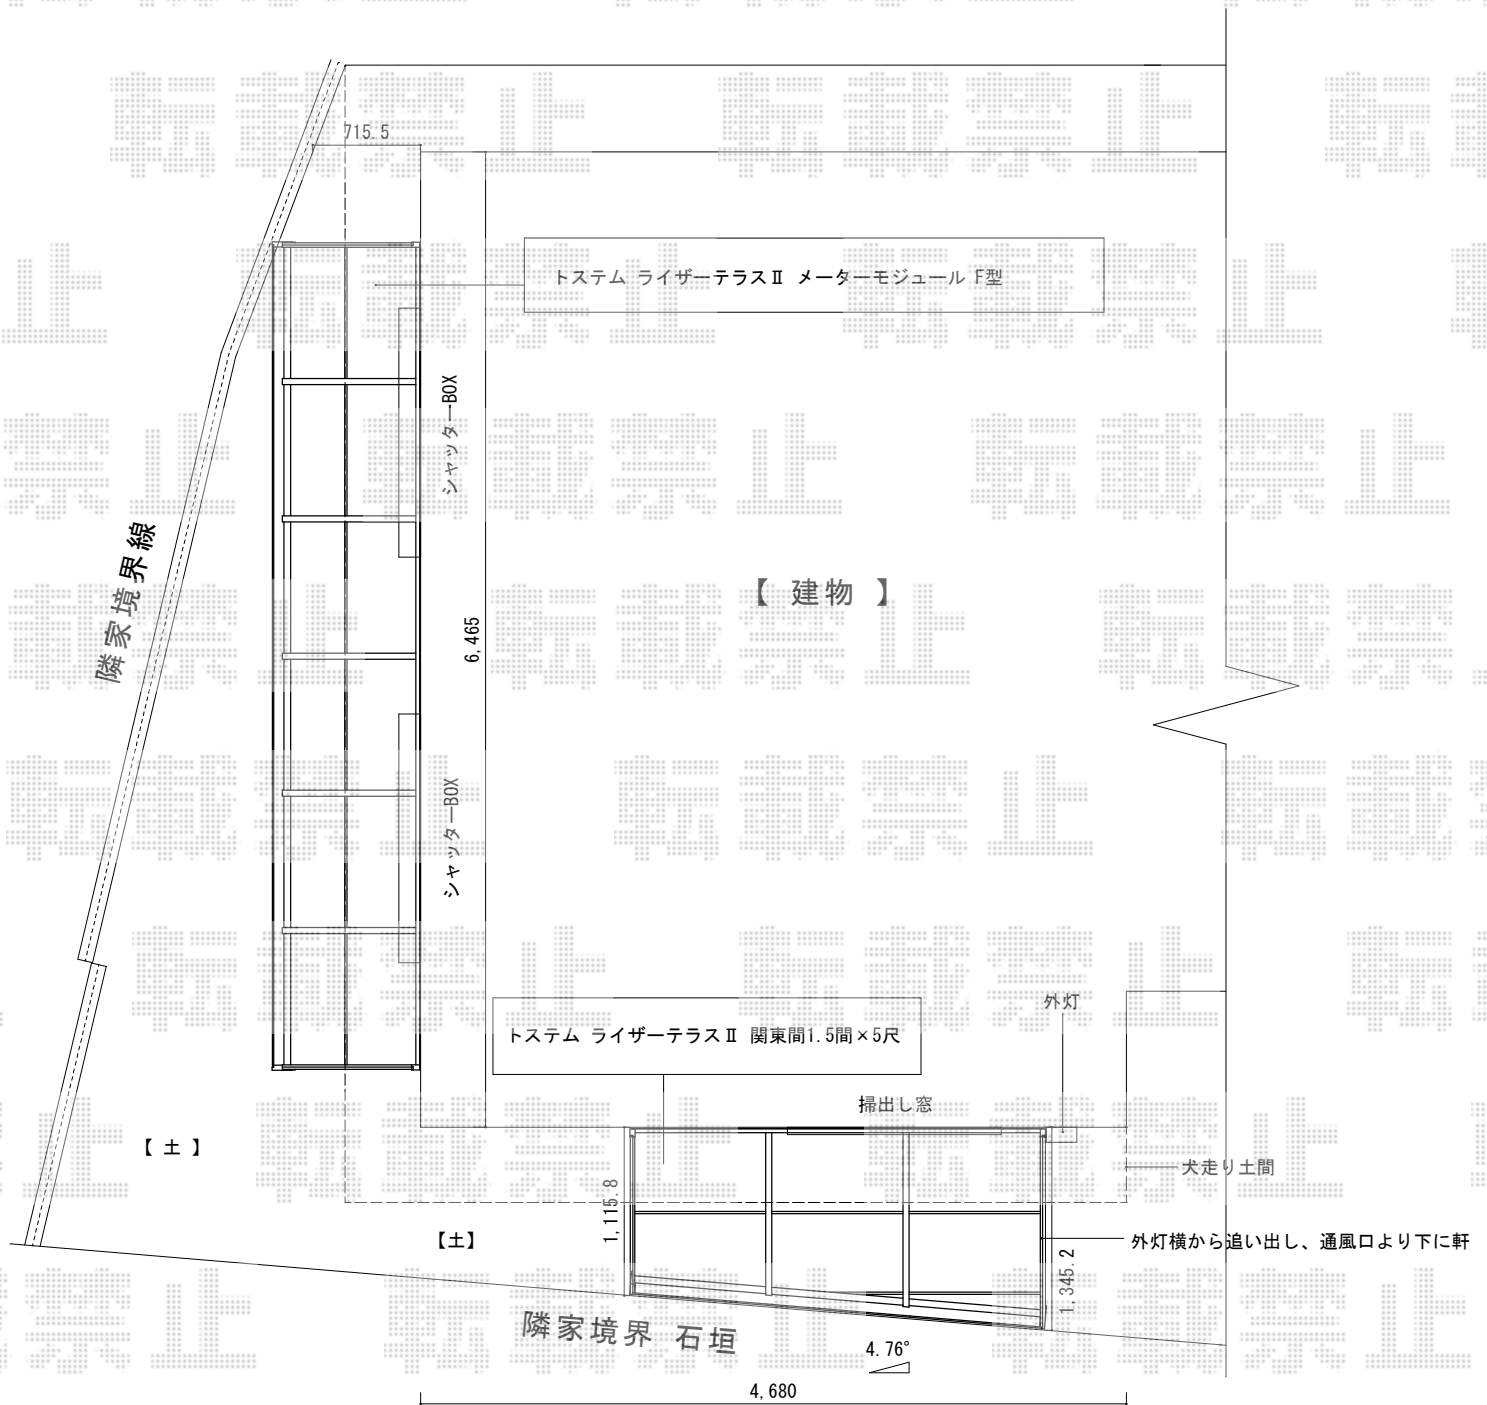

# テラス屋根

トステム ライザーテラスII F型 テラスタイプ 単体 積雪~20cm対応  
 間口=メーター5000通し (柱芯々4,800mm 屋根幅5,020mm)  
 出幅=3尺 (885mm)  
 色: シャイングレー  
 屋根材: ポリカーボネート (クリアマット・すりガラス調)  
 柱仕様: 柱位置固定タイプ (柱2本) / ロング柱  
 施工方法: 上止め仕様

トステム 吊り下げ物干し ロング ワイド 2本入  
 色: シャイングレー  
 数量: 1セット

トステム ライザーテラスII F型 テラスタイプ 単体 積雪~20cm対応  
 間口=関東間1.5間 (柱芯々2,530mm 屋根幅2,750mm)  
 出幅=5尺 (1,485mm)  
 色: シャイングレー  
 屋根材: ポリカーボネート (クリアマット・すりガラス調)  
 柱仕様: 柱位置固定タイプ (柱2本) / ロング柱  
 施工方法: 上止め仕様

現場状況や作図制限により概略図の内容と多少の違いが生じることがございます。  
 施工時は、現場優先とさせて頂きたく思いますので、お立会い頂き、  
 最終のご指示のほど、何卒、宜しくお願い致します。