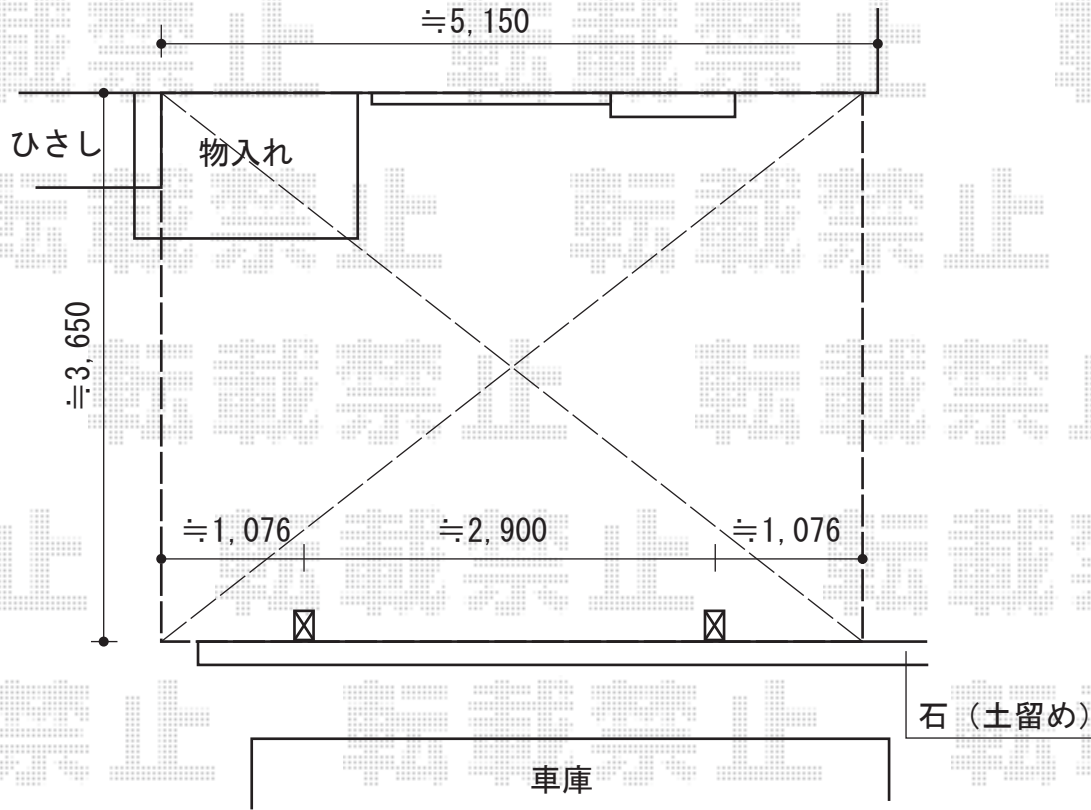

レイナベーカポートグラン 積雪～20cm対応

YKK AP レイナベーカポートグラン積雪～20cm対応
 幅=3,900mm
 奥行=5,052mm
 色：プラチナステン
 屋根材：熱線遮断ポリカーボネート(トーマイマット)
 柱仕様：ハイルーフ柱仕様(有効高 約2,500mm)

現場状況や作図制限により概略図の内容と多少の違いが生じることがございます。
 施工時は、現場優先とさせて頂きたく思いますので、お立会い頂き、
 最終のご指示のほど、何卒、宜しくお願い致します。