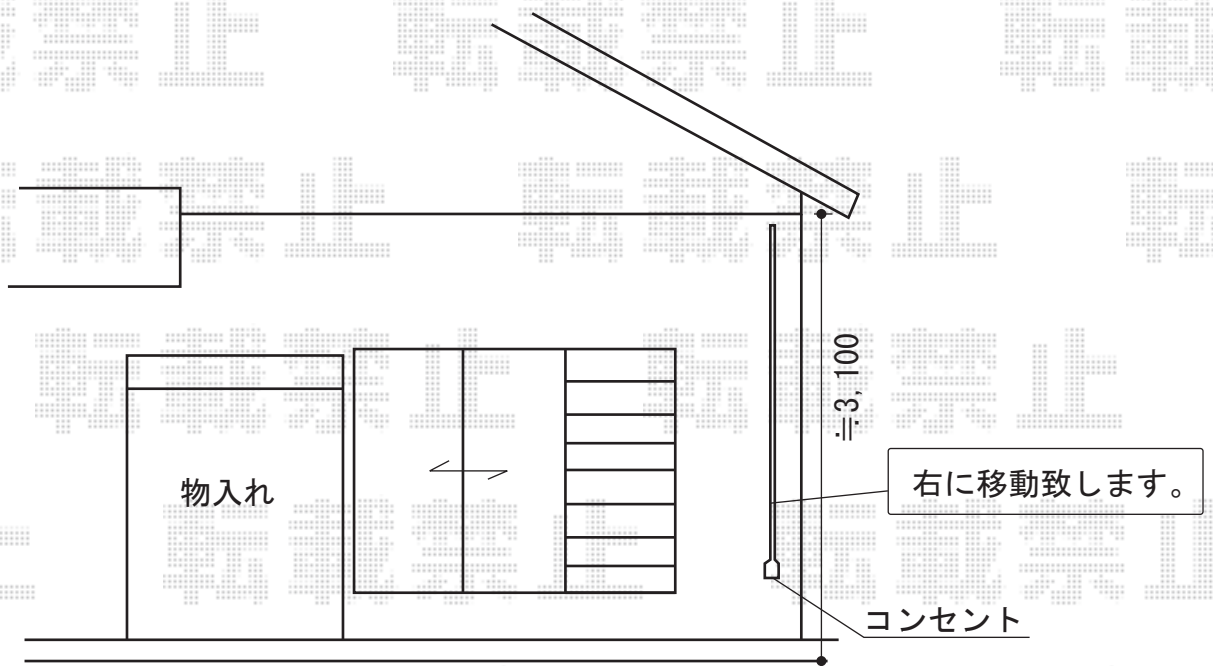

レイナベーカポートグラン 積雪～20cm対応

YKK AP レイナベーカポートグラン積雪～20cm対応
 幅=3,900mm
 奥行=5,052mm
 色：プラチナステン
 屋根材：熱線遮断ポリカーボネート(トーマイマット)
 柱仕様：ハイルーフ柱仕様(有効高 約2,500mm)

現場状況や作図制限により概略図の内容と多少の違いが生じることがございます。
 施工時は、現場優先とさせて頂きたく思いますので、お立会い頂き、
 最終のご指示のほど、何卒、宜しくお願い致します。