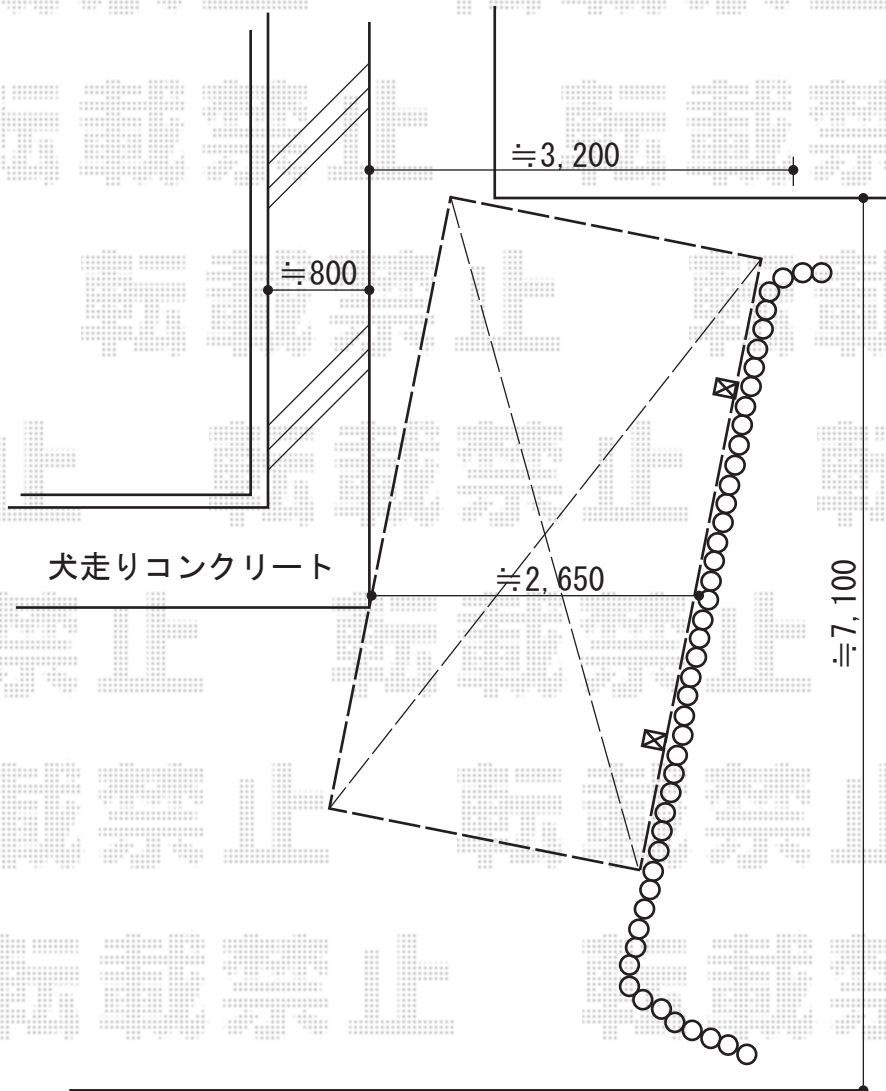

レイナポートグラン 積雪～20cm対応

YKK AP レイナポートグラン 積雪～20cm対応

幅=2,550mm

奥行=5,052mm

色：プラチナステン

屋根材：ポリカーボネート（トーマイマット/すりガラス調）

柱仕様：ハイルフ柱仕様（有効高 約2,355mm）

現場状況や作図制限により概略図の内容と多少の違いが生じることがございます。
施工時は、現場優先とさせて頂きたく思いますので、お立会い頂き、
最終のご指示のほど、何卒、宜しくお願い致します。