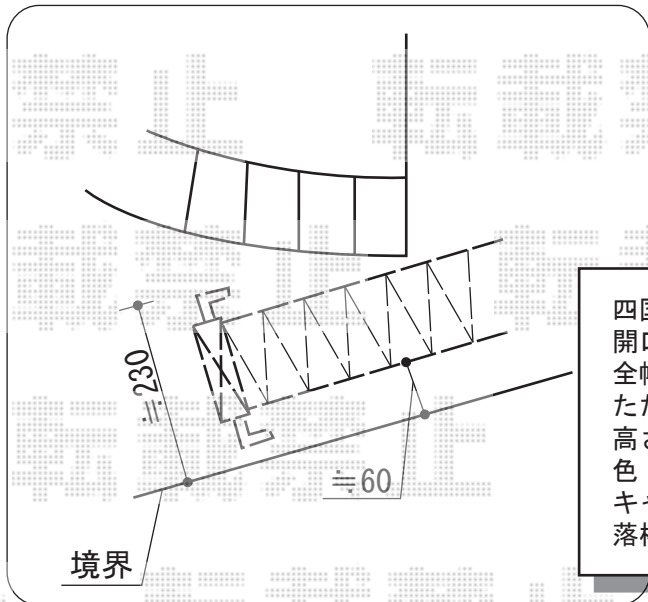

リフティングアコー1型 ノンキャスト 両開き親子F415W

四国化成 リフティングアコー1型 ノンキャスト 両開き親子F415W
 開口幅= 3,950mm
 全幅= 4,150mm
 たたみ幅= 285+510mm
 高さ= 標準高 (1,250mm)
 色: ブロンズ
 キャスター数: 無し
 落棒数: 2本

現場状況や作図制限により概略図の内容と多少の違いが生じることがございます。
 施工時は、現場優先とさせていただきますので、お立会い頂き、
 最終のご指示のほど、何卒、宜しくお願い致します。