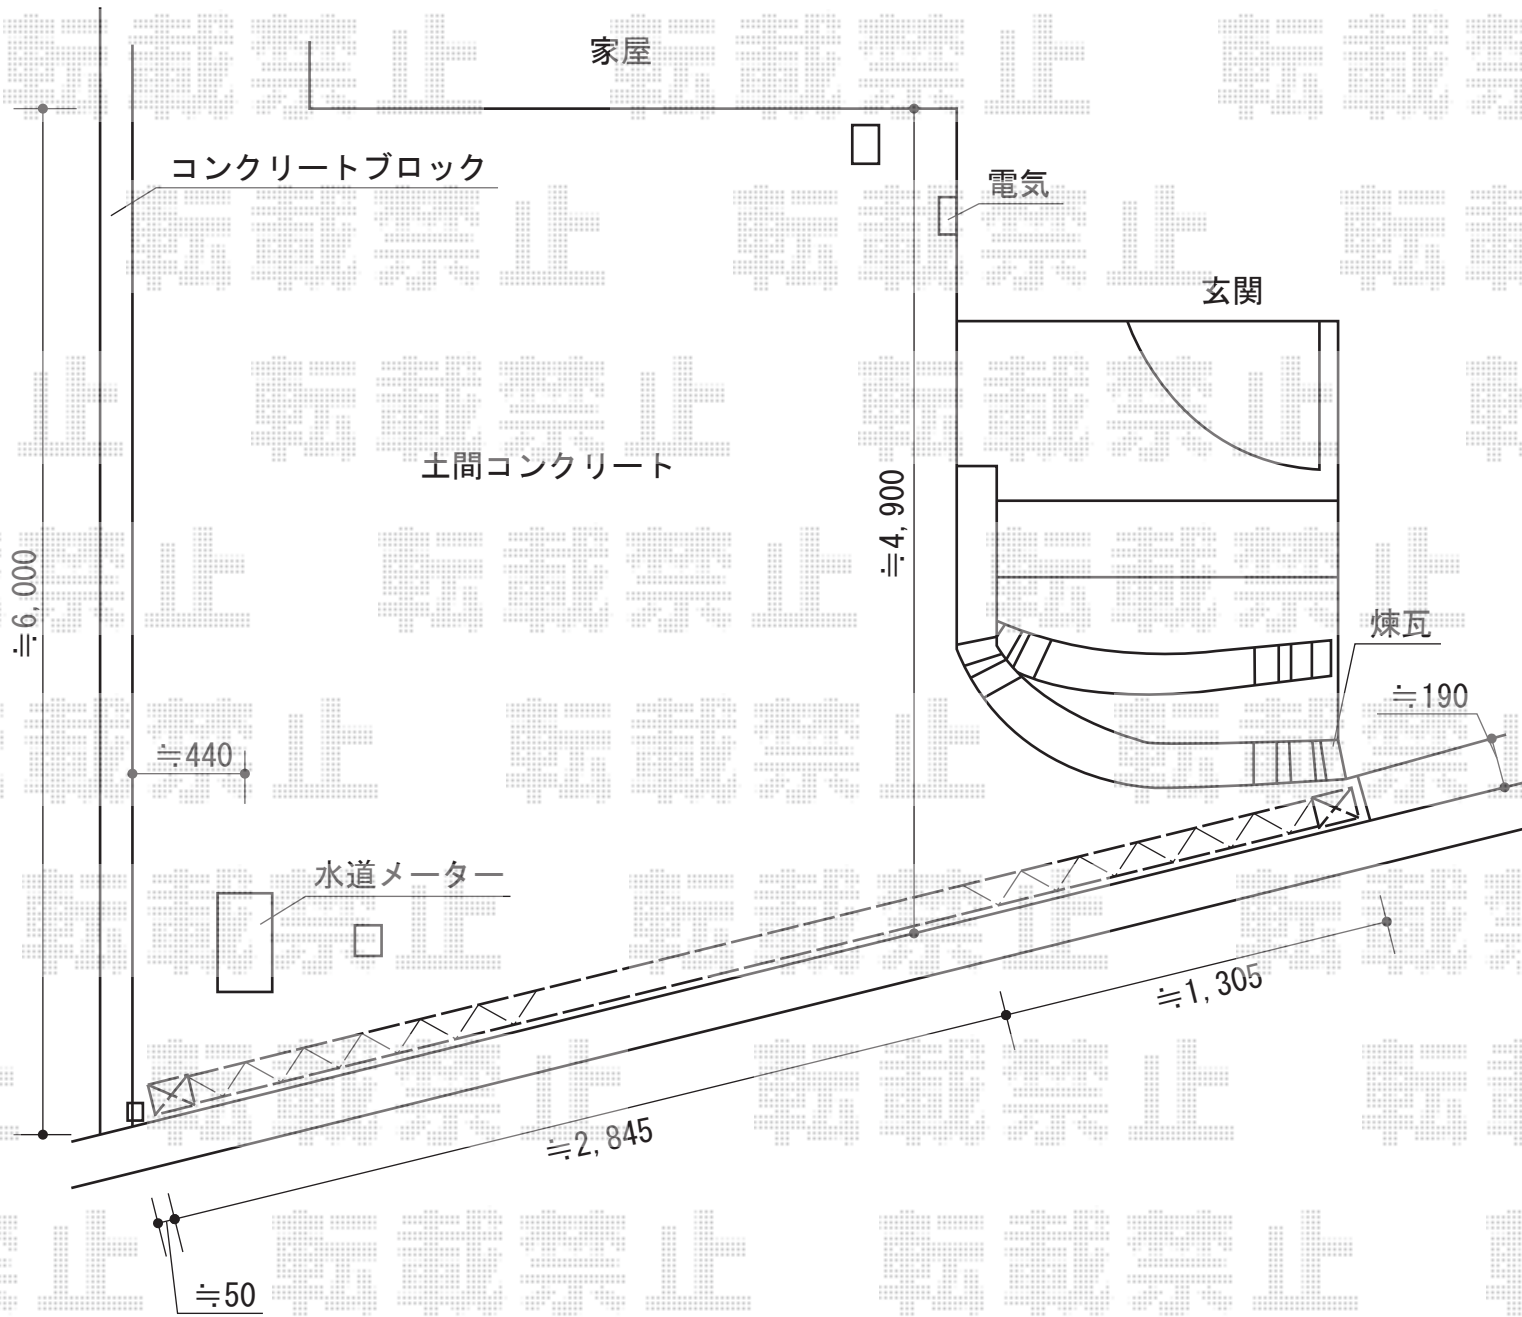

リフティングアコー1型 ノンキャスト 両開き親子F415W

四国化成 リフティングアコー1型 ノンキャスト 両開き親子F415W
 開口幅= 3,950mm
 全幅= 4,150mm
 たたみ幅= 285+510mm
 高さ= 標準高 (1,250mm)
 色: ブロンズ
 キャスター数: 無し
 落棒数: 2本

現場状況や作図制限により概略図の内容と多少の違いが生じることがございます。
 施工時は、現場優先とさせていただきますので、お立会い頂き、
 最終のご指示のほど、何卒、宜しくお願い致します。