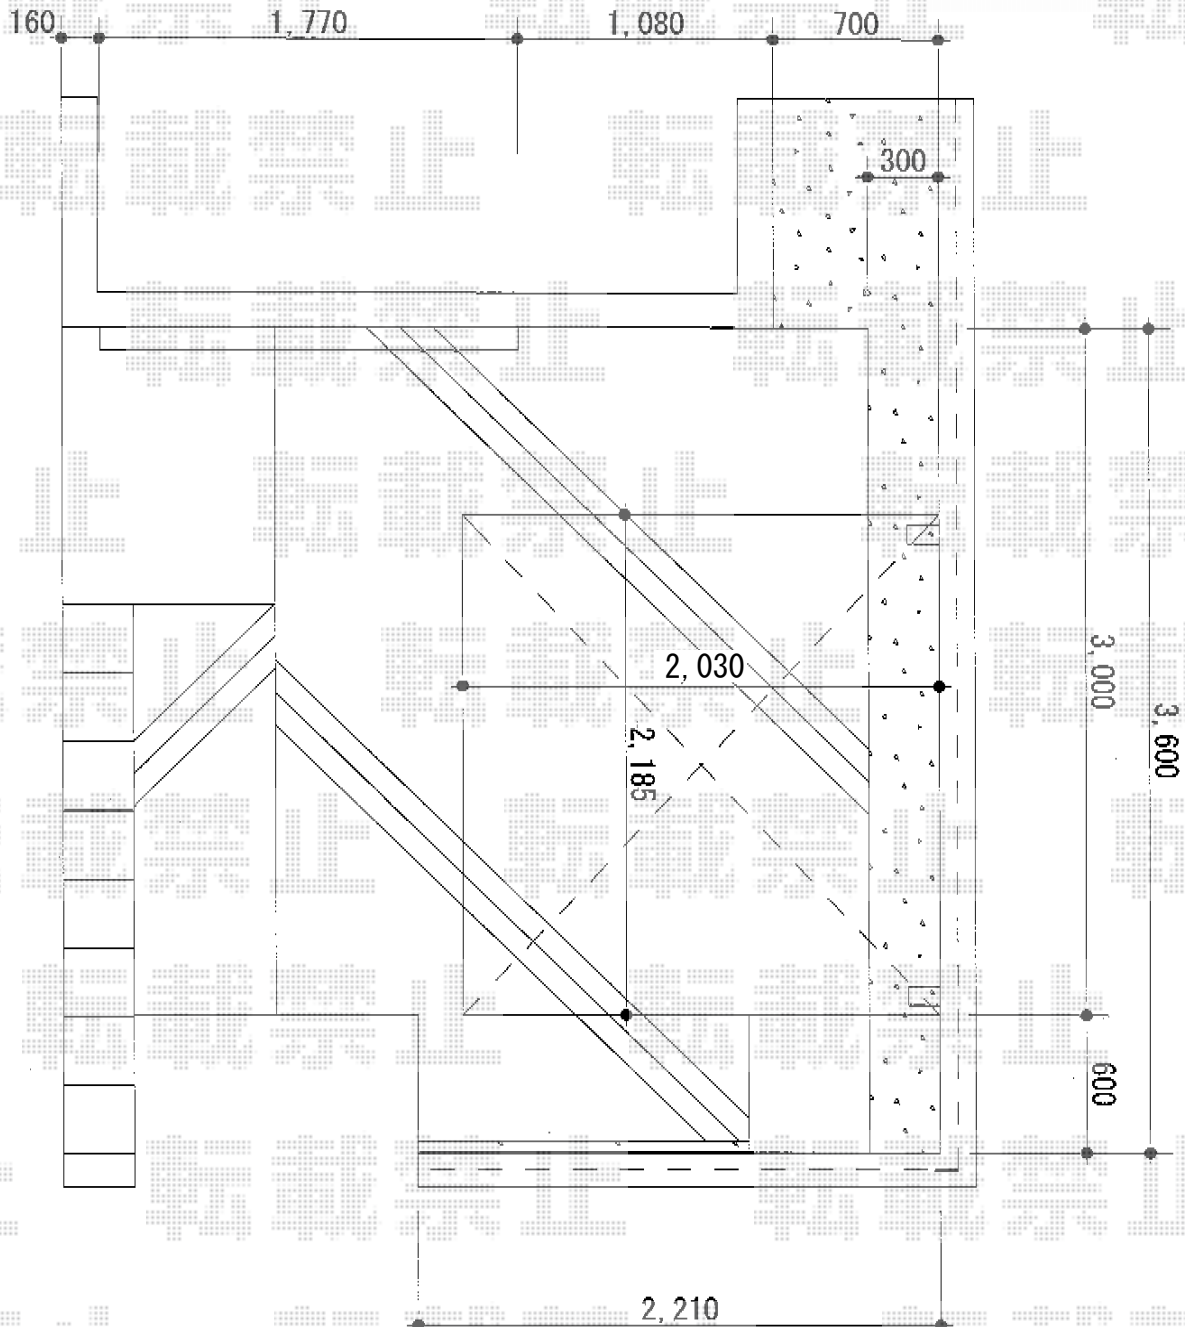

# カムフィNex R 積雪～20cm対応

三協アルミ カムフィNex R 積雪～20cm対応  
幅=2,030mm  
奥行=2,185mm  
色：ホワイト  
屋根材：熱線遮断FRP板かすみ調タイプ（かすみ）  
柱仕様：H19（有効高 約1,860mm）

現場状況や作図制限により概略図の内容と多少の違いが生じることがございます。  
施工時は、現場優先とさせて頂きたく思いますので、お立会い頂き、  
最終のご指示のほど、何卒、宜しくお願い致します。