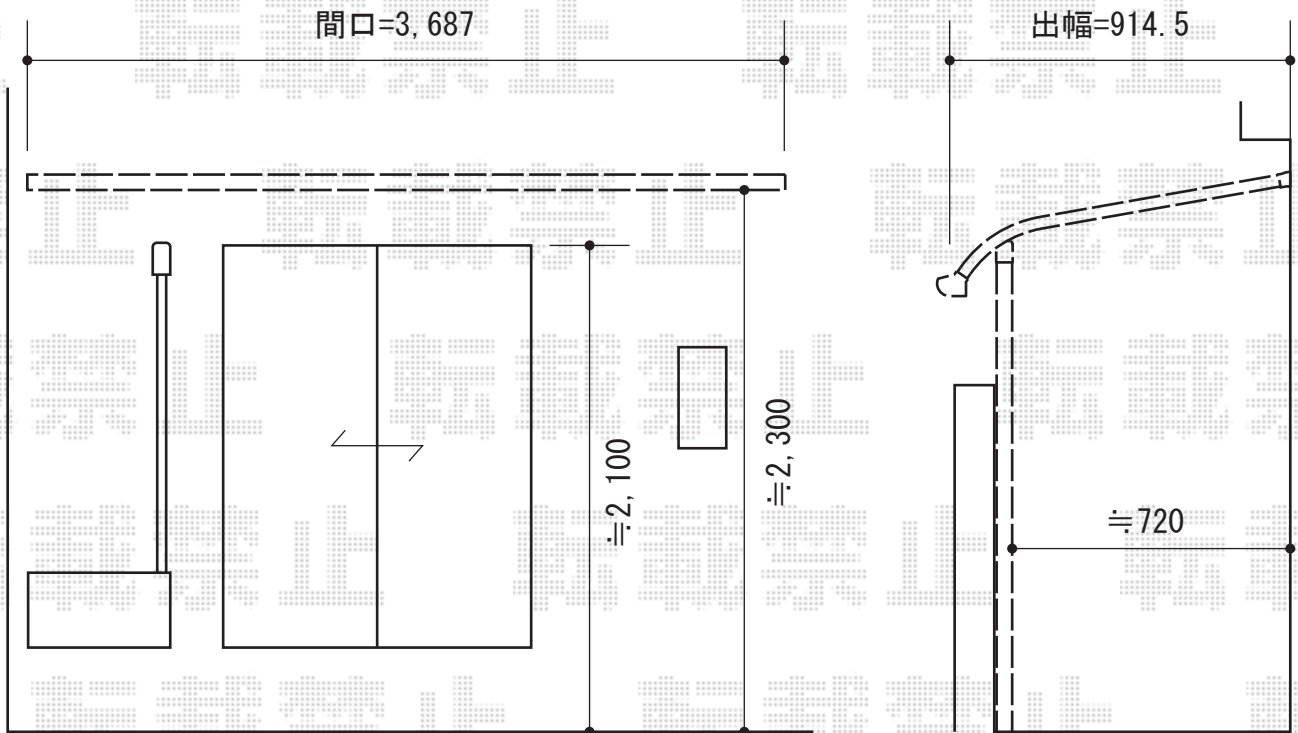

ほせるんですII F型 ハーフ囲いタイプ

トステム ほせるんですII F型 ハーフ囲いタイプ
寸法=間口 関東2.0間 (3,640mm) × 出幅 6尺 (1,785mm)
床材：人工木 (クリエモカA)
色：シャイングレー
屋根材：ポリカーボネート (クリアマット/すりガラス調)
オプション：吊り下げ式物干し 標準
オプション：ステップ1段

現場状況や作図制限により概略図の内容と多少の違いが生じることがございます。
施工時は、現場優先とさせて頂きたく思いますので、お立会い頂き、
最終のご指示のほど、何卒、宜しくお願い致します。