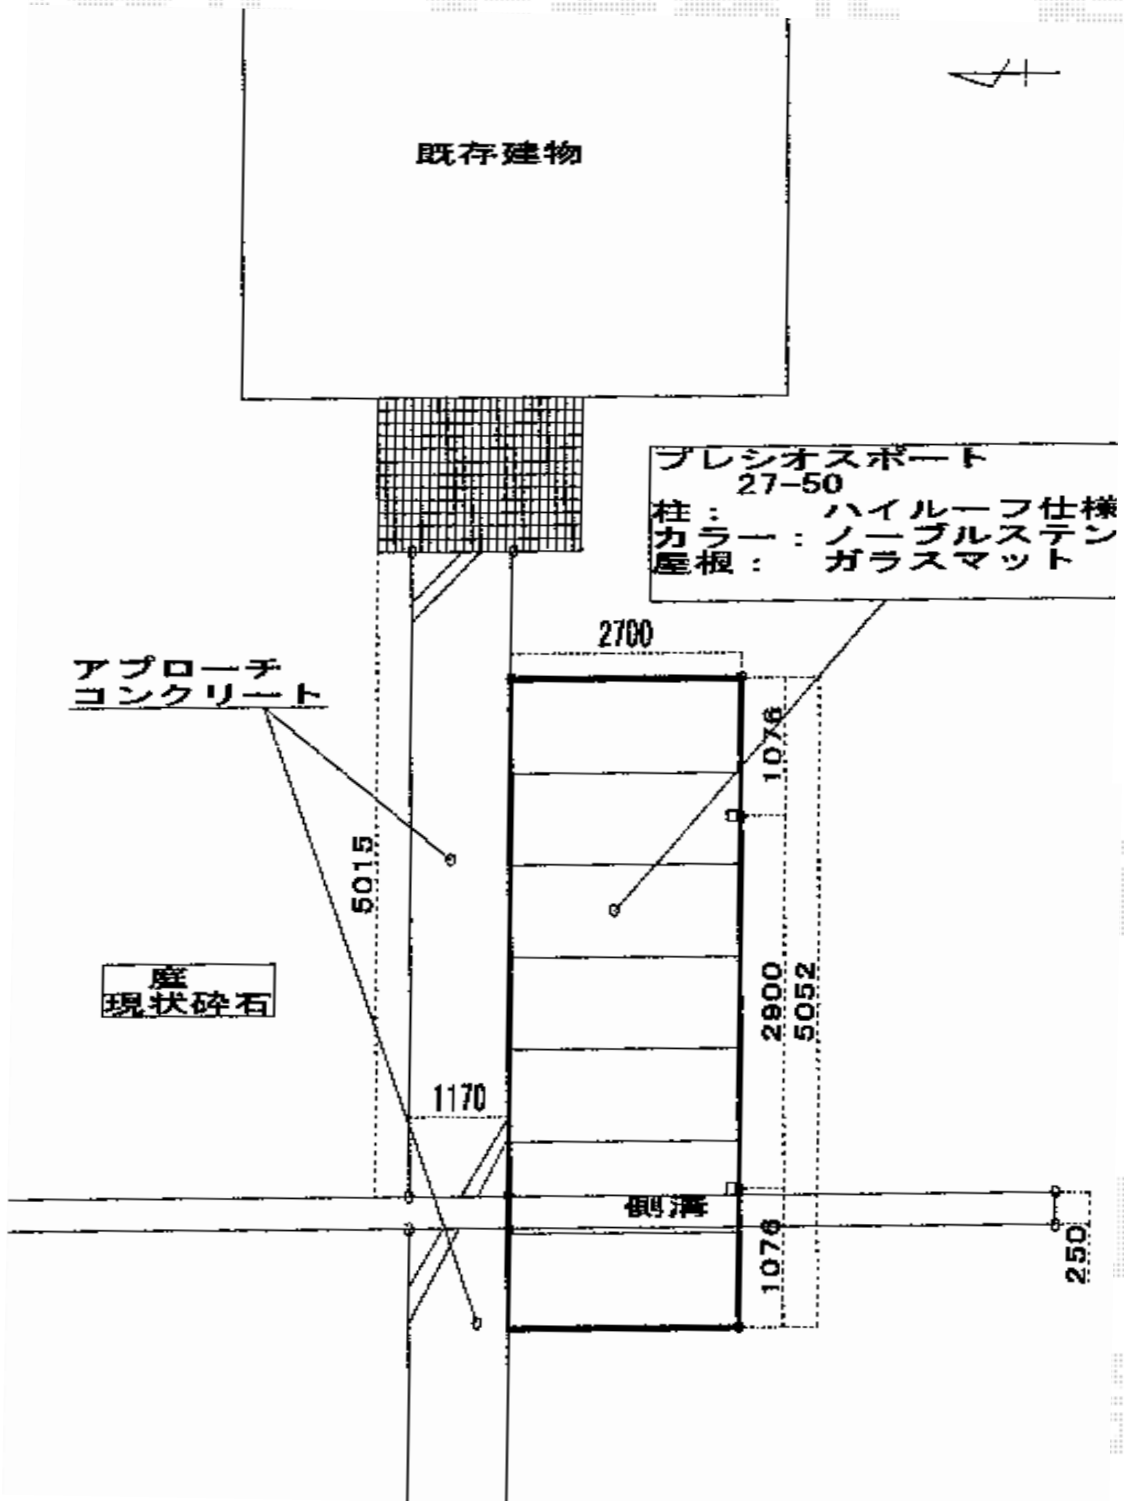

プレシオスポート 積雪～20cm対応

プレシオスポート  
27-50  
柱：ハイルーフ仕様  
カラー：ノーブルステン  
屋根：ガラスマット

Value Select プレシオスポート 積雪～20cm対応  
幅=2,700mm  
奥行=5,052mm  
色：ノーブルステン  
屋根材：ポリカーボネート（ガラスマット）  
柱仕様：ハイルーフ柱仕様（有効高 約2,250mm）

現場状況や作図制限により概略図の内容と多少の違いが生じることがございます。  
施工時は、現場優先とさせて頂きたく思いますので、お立会い頂き、  
最終のご指示のほど、何卒、宜しくお願い致します。