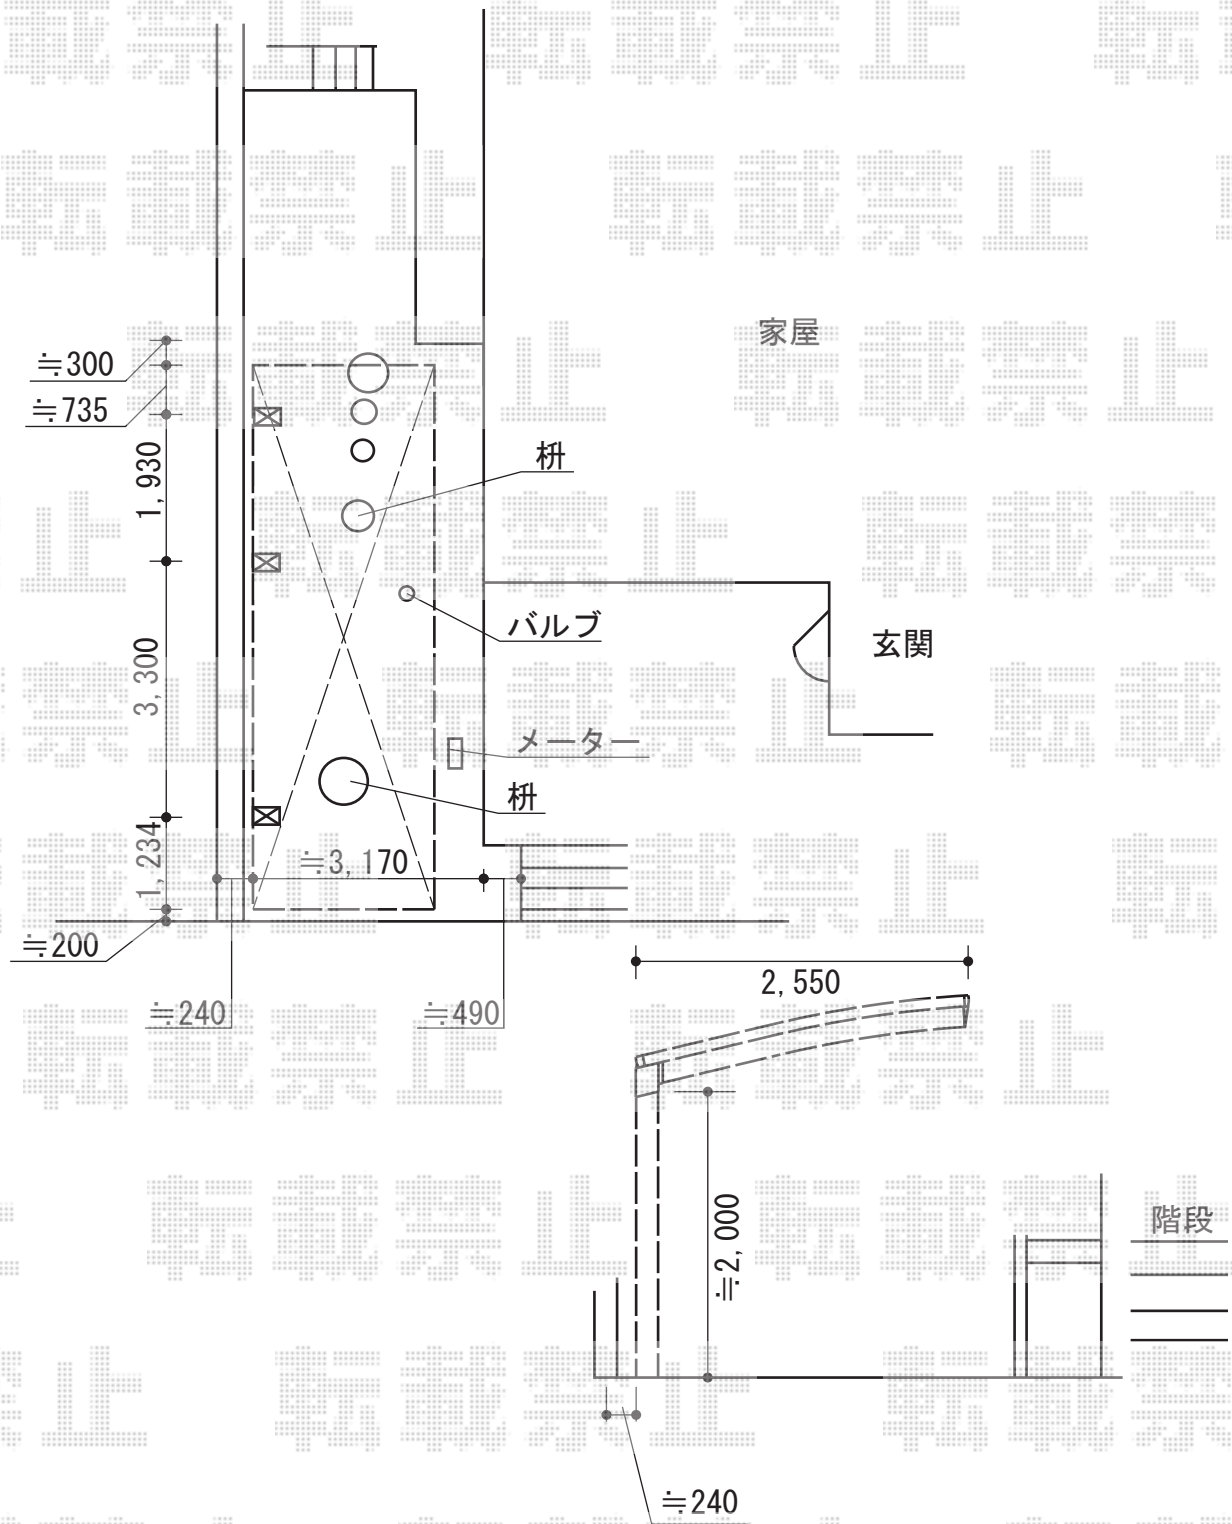

レイナポートグラン 延長 積雪~20cm対応

YKK AP レイナポートグラン 延長 積雪~20cm対応  
 幅=2,550mm  
 奥行=7,200mm  
 色：ブラウン  
 屋根材：熱線遮断ポリカーボネート(トーマイマット)  
 柱仕様：標準柱仕様(有効高 約2,000mm)

現場状況や作図制限により概略図の内容と多少の違いが生じることがございます。  
 施工時は、現場優先とさせて頂きたく思いますので、お立会い頂き、  
 最終のご指示のほど、何卒、宜しくお願い致します。