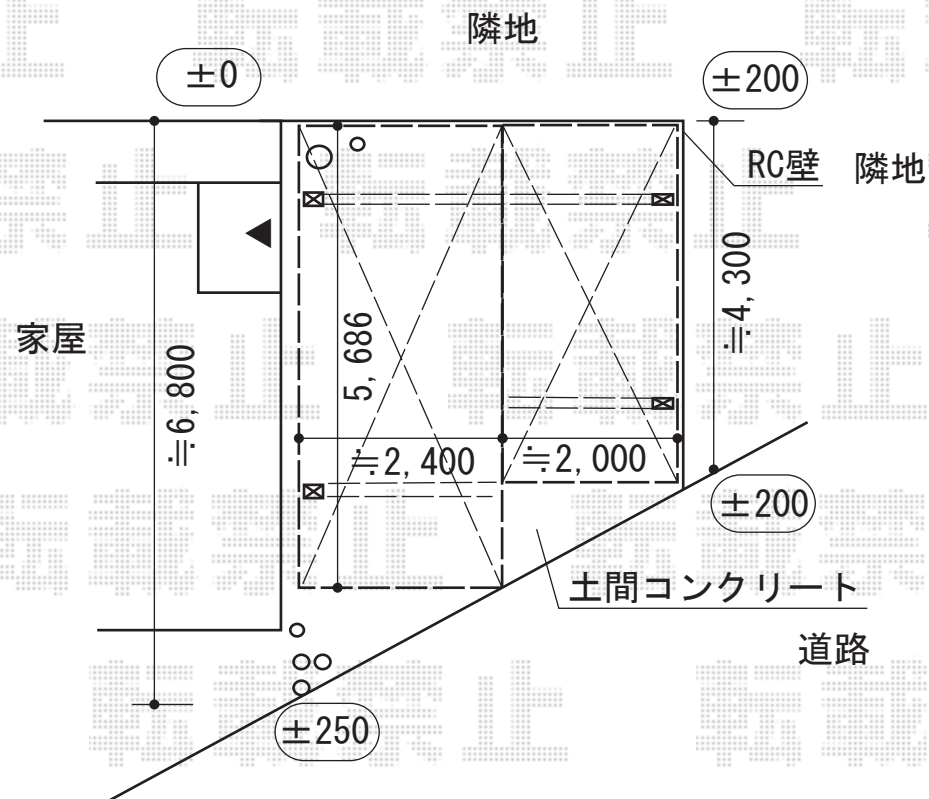

カーブポートシグマIII M合掌 積雪～30cm対応

勾配がございます。

トステム カーブポートシグマIII M合掌 積雪～30cm対応  
 幅×奥行=2,401mm×4,980mm  
 幅×奥行=2,401mm×5,680mm  
 色：シャイングレー  
 屋根材：熱線吸収アクアポリカーボネート（ライトブルー）  
 柱仕様：ロング柱23仕様（有効高 約2,300mm）  
 追加部材：MY合掌セット57用・M合掌部品セット57用

現場状況や作図制限により概略図の内容と多少の違いが生じることがございます。  
 施工時は、現場優先とさせて頂きたく思いますので、お立会い頂き、  
 最終のご指示のほど、何卒、宜しくお願い致します。

EX-SHOP  
[HTTP://WWW.EX-SHOP.NET](http://www.ex-shop.net)

担当：谷