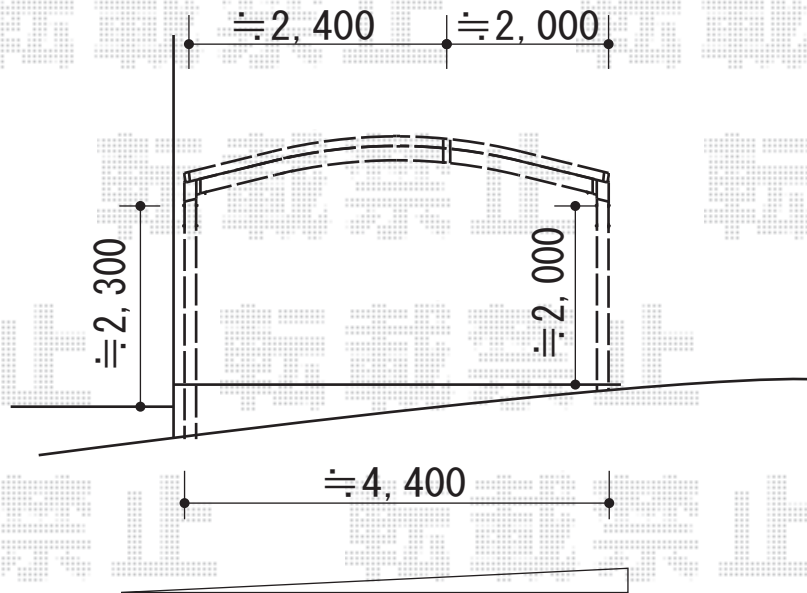

カーブポートシグマIII M合掌 積雪～30cm対応

勾配がございます。

トステム カーブポートシグマIII M合掌 積雪～30cm対応  
 幅×奥行=2,401mm×4,980mm  
 幅×奥行=2,401mm×5,680mm  
 色：シャイングレー  
 屋根材：熱線吸収アクアポリカーボネート（ライトブルー）  
 柱仕様：ロング柱23仕様（有効高 約2,300mm）  
 追加部材：MY合掌セット57用・M合掌部品セット57用