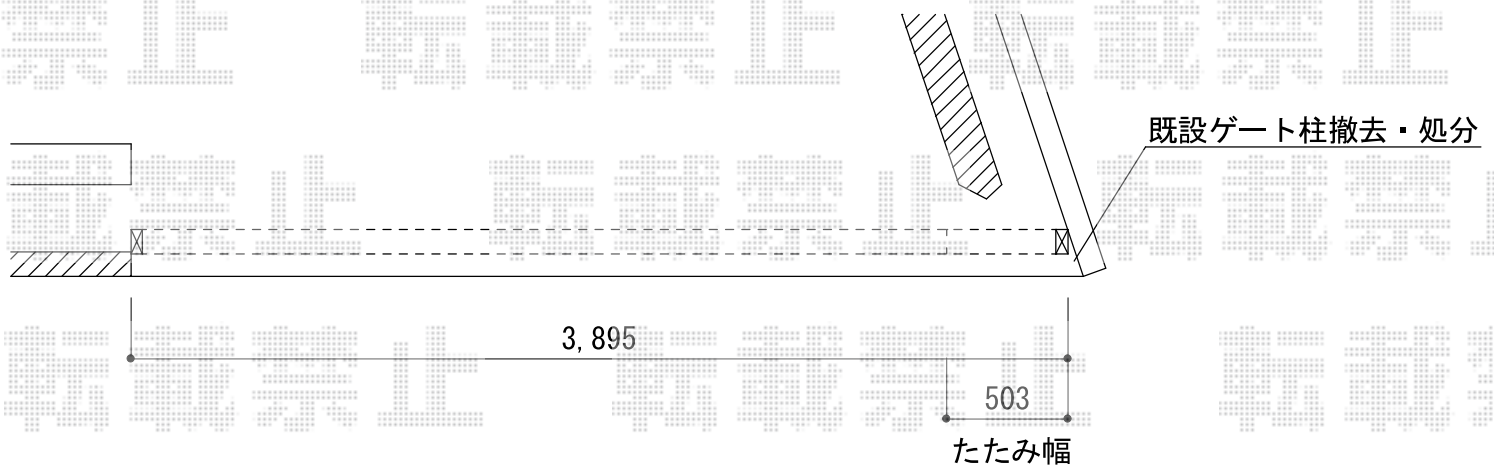

# トリップゲート PB型 ノンレール 片開き

Value Select トリップゲート PB型 ノンレール 片開き  
開口幅=4,035mm  
全幅=4,135mm  
たたみ幅=453mm  
高さ=1,200mm  
色：ブロンズ  
キャスター数：3箇所  
落棒数：2本

現場状況や作図制限により概略図の内容と多少の違いが生じることがございます。  
施工時は、現場優先とさせて頂きたく思いますので、お立会い頂き、  
最終のご指示のほど、何卒、宜しくお願い致します。