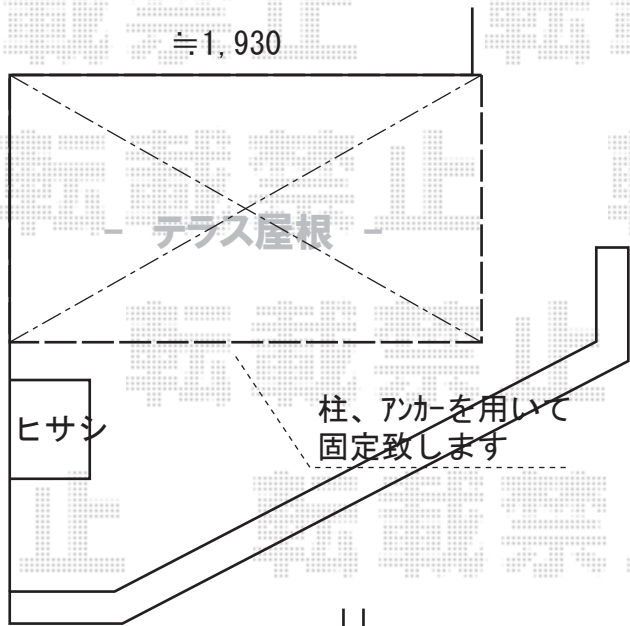

## カーポート・テラス屋根

YKK AP ヴェクターテラス R型 テラスタイプ  
単体 積雪~20cm対応  
間口=メーター1.0間 (柱芯々1,845mm 屋根幅2,030mm)  
出幅=6尺 (1,770mm)  
色: ブラウン  
屋根材: ポリカーボネート (アースブルー)  
柱仕様: 柱標準タイプ (柱2本)  
施工方法: 上止め仕様

YKK AP レイナツインポートグラン積雪~20cm対応  
幅=5,392mm  
奥行=5,052mm  
色: ブラウン  
屋根材: 熱線遮断ポリカーボネート (アースブルーマット調)  
柱仕様: 標準柱仕様 (有効高 約2,000mm)

YKK AP 収納式物干しセット2型  
色: ブラウン  
数量: 1セット

現場状況や作図制限により概略図の内容と多少の違いが生じることがございます。  
施工時は、現場優先とさせて頂きたく思いますので、お立会い頂き、  
最終のご指示のほど、何卒、宜しくお願い致します。

EX-SHOP  
HTTP://WWW.EX-SHOP.NET

担当: 伏見

全ての著作権は、エクスショップに帰属します。当社とのお取引目的外の使用・複製・転載禁止となっております。