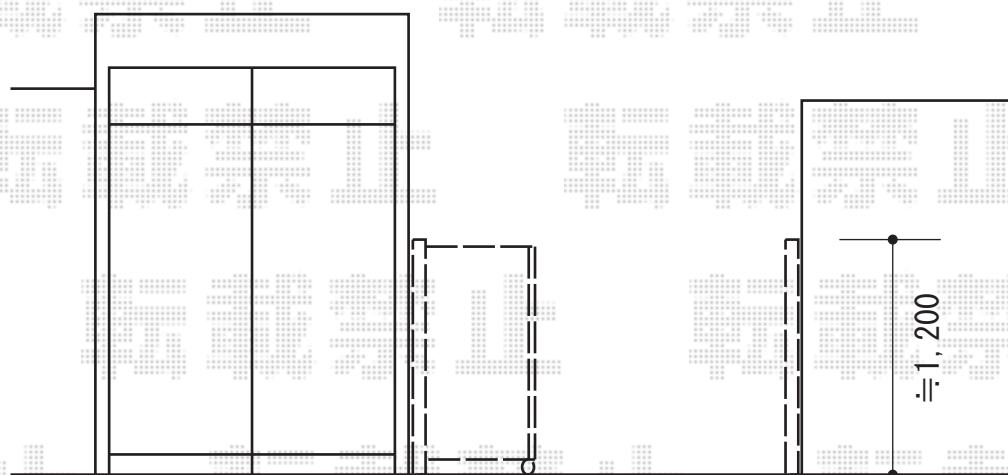

トリップゲート PB型 ノンレール 片開き

Value Select トリップゲート PB型 ノンレール 片開き
開口幅=3,189mm
全幅=3,289mm
たたみ幅=373.5mm
高さ=1,200mm
色：ダークブロンズ
キャスター数：2箇所
落棒数：2本

現場状況や作図制限により概略図の内容と多少の違いが生じることがございます。
施工時は、現場優先とさせて頂きたく思いますので、お立会い頂き、
最終のご指示のほど、何卒、宜しくお願い致します。