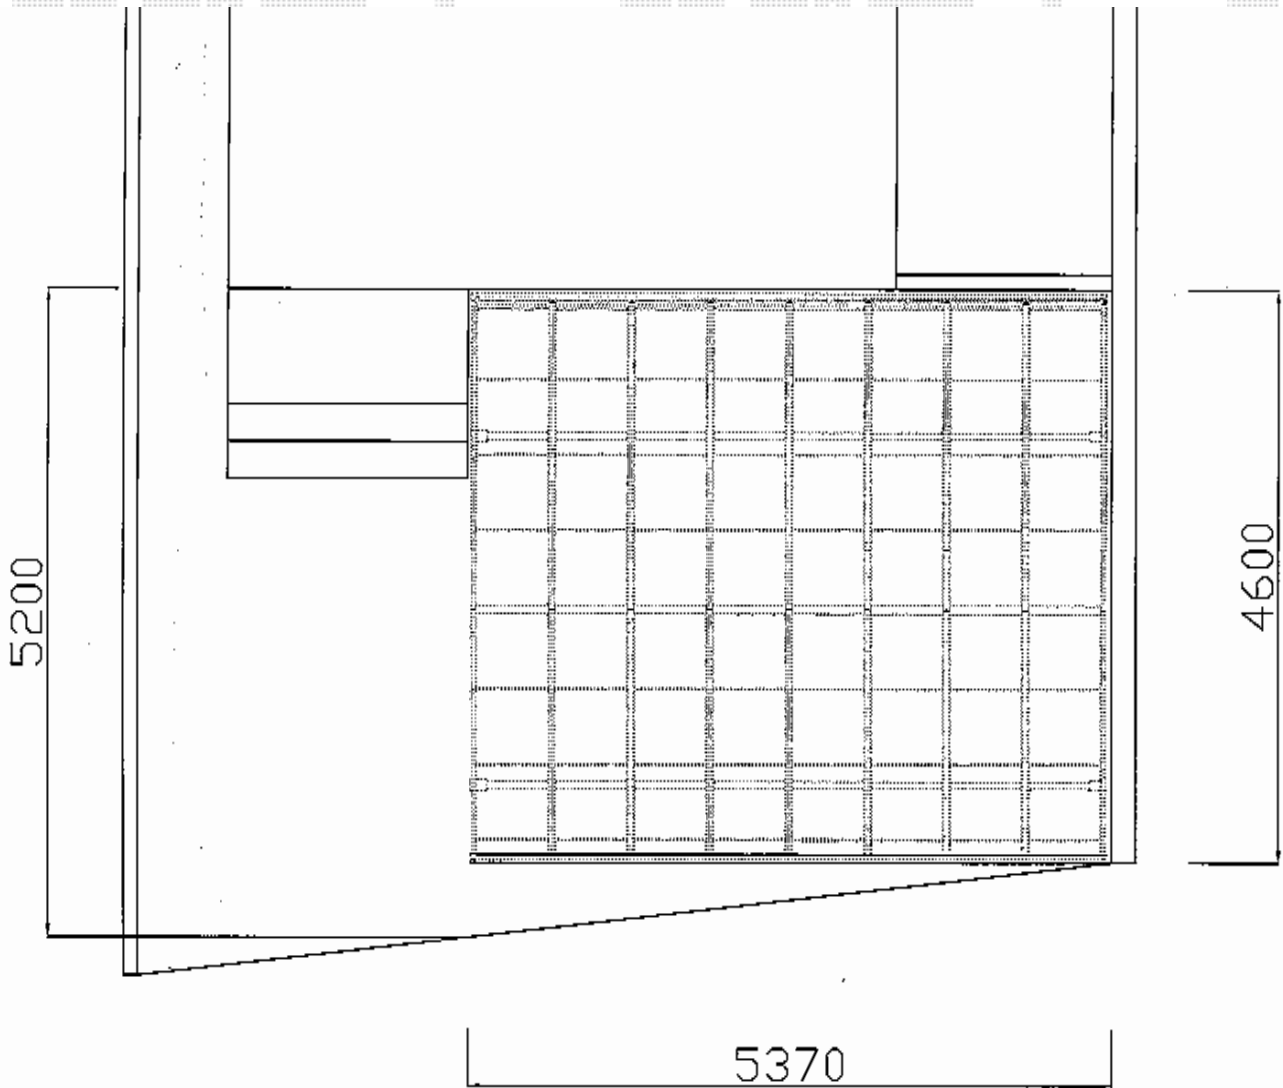

カーポート EDGE 両支持 積雪～20cm対応

新日軽 カーポート EDGE 両支持 積雪～20cm対応

幅=5,303mm

奥行=5,034mm

色：ナチュラルシルバー

屋根材：ポリカーボネート（クリアマット/すりガラス調）

柱仕様：長柱仕様（有効高 約2,350mm）

現場状況や作図制限により概略図の内容と多少の違いが生じることがございます。  
施工時は、現場優先とさせて頂きたく思いますので、お立会い頂き、  
最終のご指示のほど、何卒、宜しくお願い致します。