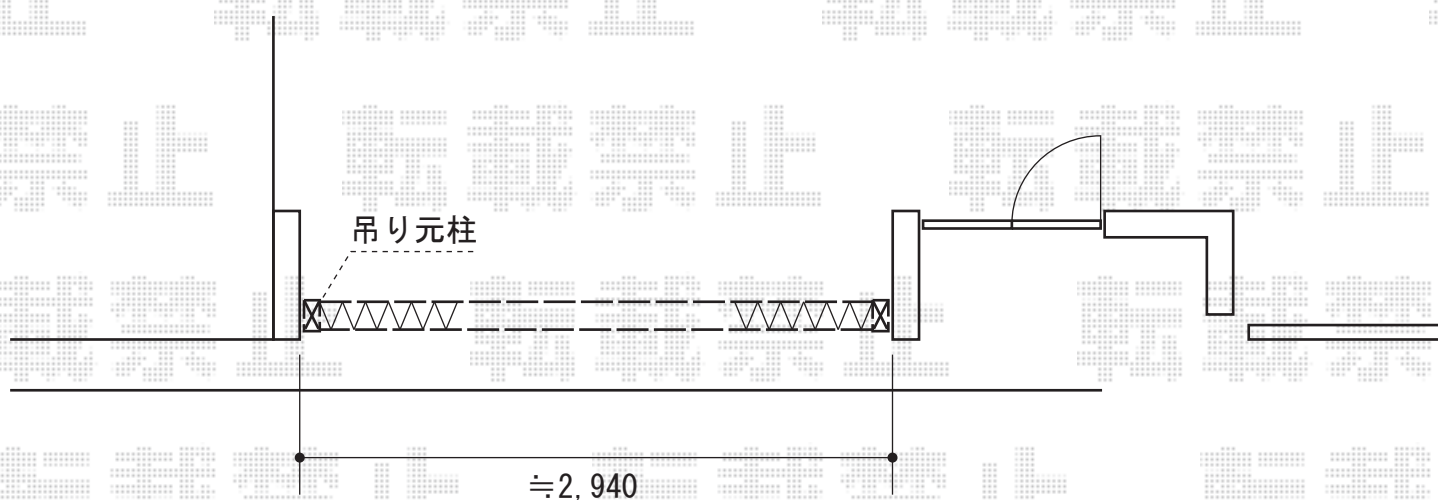

# トリップゲート ペットガード型 ノンレール 片開き

Value Select トリップゲート ペットガード型 ノンレール 片開き  
開口幅=2,903mm  
全幅=3,003mm  
たたみ幅=578mm  
高さ=1,200mm  
色:ステンカラー  
キャスター数:2箇所  
落棒数:2本

現場状況や作図制限により概略図の内容と多少の違いが生じることがございます。  
施工時は、現場優先とさせて頂きたく思いますので、お立会い頂き、  
最終のご指示のほど、何卒、宜しくお願い致します。