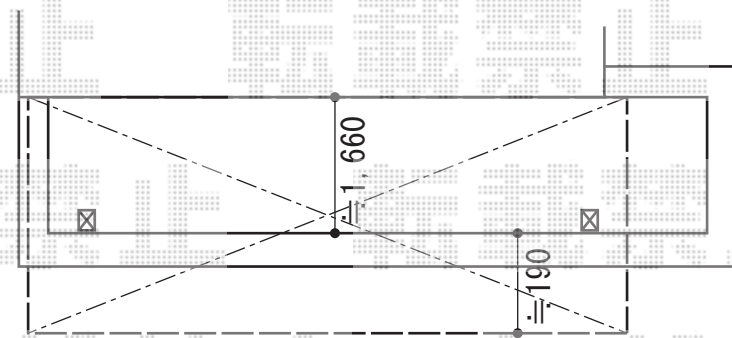

パワーアルファ RB型 屋根タイプ 単体 積雪～30cm対応

トステム パワーアルファ RB型 屋根タイプ 単体 積雪～30cm対応
間口=関東間2.0間（柱芯々3,650mm 屋根幅3,840mm）
出幅=7尺（2,085mm）
色：オータムブラウン
屋根材：ポリカーボネート（ブルースモーク）
柱仕様：出幅自在桁タイプ（柱2本）
施工方法：下止め仕様
柱固定部品仕様：中間用×2

トステム 吊り下げ物干し 標準 2本入
色：オータムブラウン
数量：1セット

現場状況や作図制限により概略図の内容と多少の違いが生じることがございます。
施工時は、現場優先とさせていただきますので、お立会い頂き、
最終のご指示のほど、何卒、宜しくお願い致します。

EX-SHOP
HTTP://WWW.EX-SHOP.NET

担当：柘田