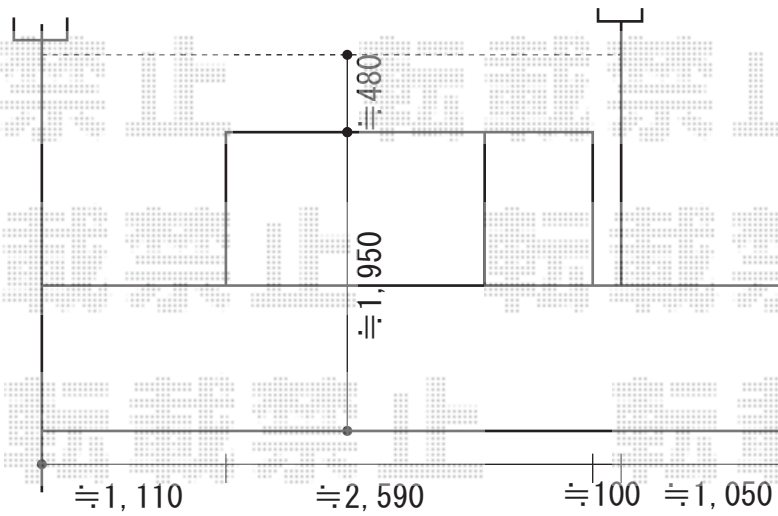

パワーアルファ RB型 屋根タイプ 単体 積雪～30cm対応

トステム パワーアルファ RB型 屋根タイプ 単体 積雪～30cm対応
間口=関東間2.0間（柱芯々3,650mm 屋根幅3,840mm）
出幅=7尺（2,085mm）
色：オータムブラウン
屋根材：ポリカーボネート（ブルースモーク）
柱仕様：出幅自在桁タイプ（柱2本）
施工方法：下止め仕様
柱固定部品仕様：中間用×2

トステム 吊り下げ物干し 標準 2本入
色：オータムブラウン
数量：1セット