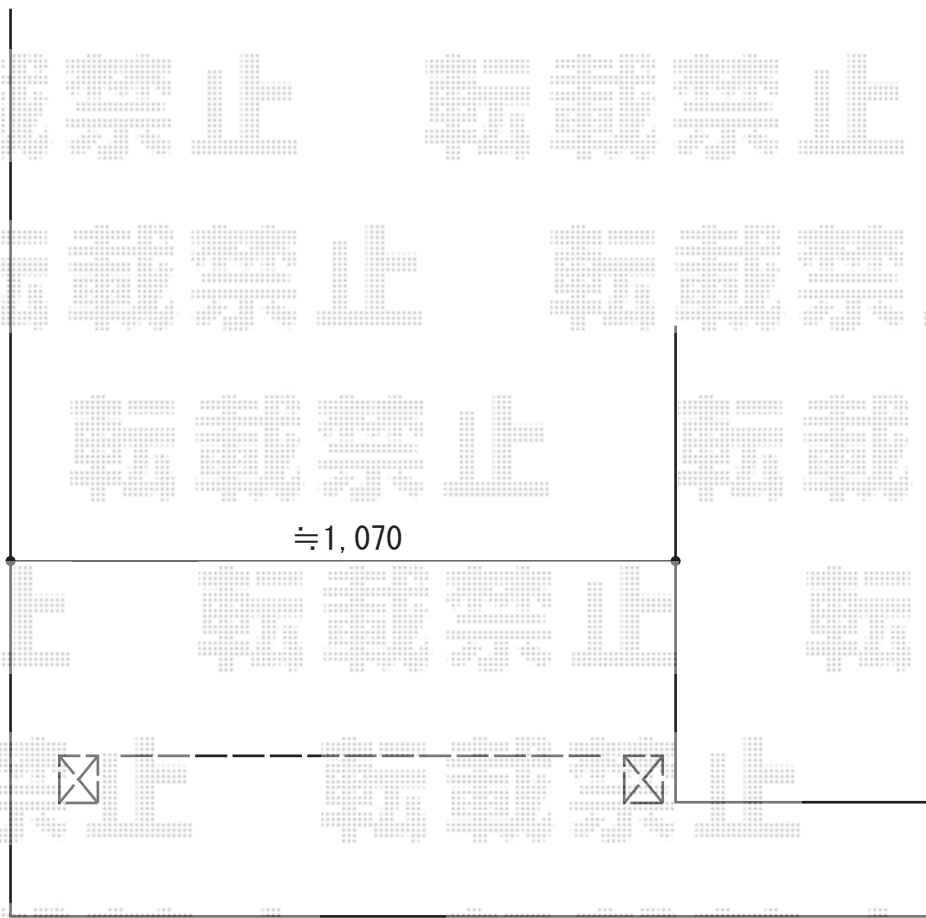

ハイ千峰 片開き 柱使用

TOEX ハイ千峰 片開き 柱使用
扉1枚 (W×H) = (800mm×1,000mm)
色：オータムブラウン
錠：ハイ千峰錠 *施錠機能はありません
開き：内開き

現場状況や作図制限により概略図の内容と多少の違いが生じることがございます。
施工時は、現場優先とさせて頂きたく思いますので、お立会い頂き、
最終のご指示のほど、何卒、宜しくお願い致します。

EX-SHOP
HTTP://WWW.EX-SHOP.NET