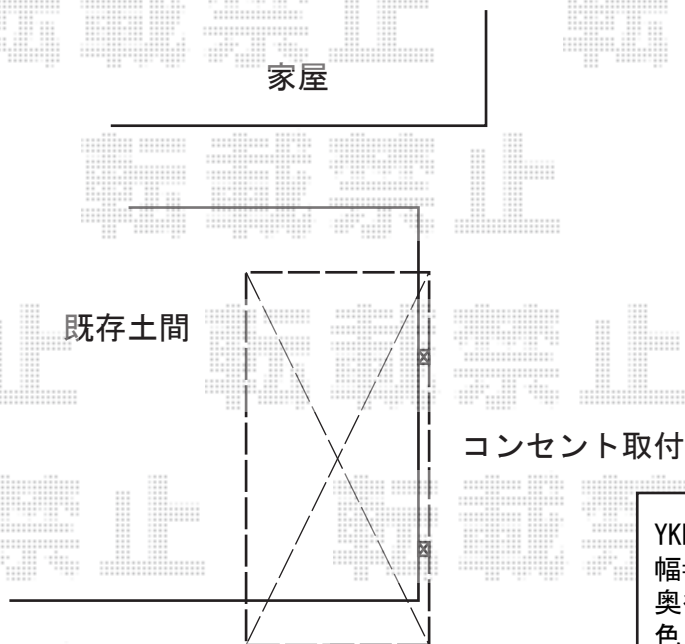

カーポート

カーポート内に照明器具をお取付致します。

YKK AP レイナキャップツインポートグラン 積雪~20cm対応
幅=5,398mm
奥行=5,768mm
色：プラチナステン
屋根材：ポリカーボネート（アースブルー）
柱仕様：ハイルーフ柱仕様（有効高 約2,350mm）

YKK AP レイナポートグラン 積雪~20cm対応
幅=2,400mm
奥行=5,052mm
色：プラチナステン
屋根材：ポリカーボネート（アースブルー）
柱仕様：標準柱仕様（有効高 約2,000mm）

現場状況や作図制限により概略図の内容と多少の違いが生じることがございます。
施工時は、現場優先とさせて頂きたく思いますので、お立会い頂き、
最終のご指示のほど、何卒、宜しくお願い致します。

EX-SHOP
HTTP://WWW.EX-SHOP.NET

担当：谷