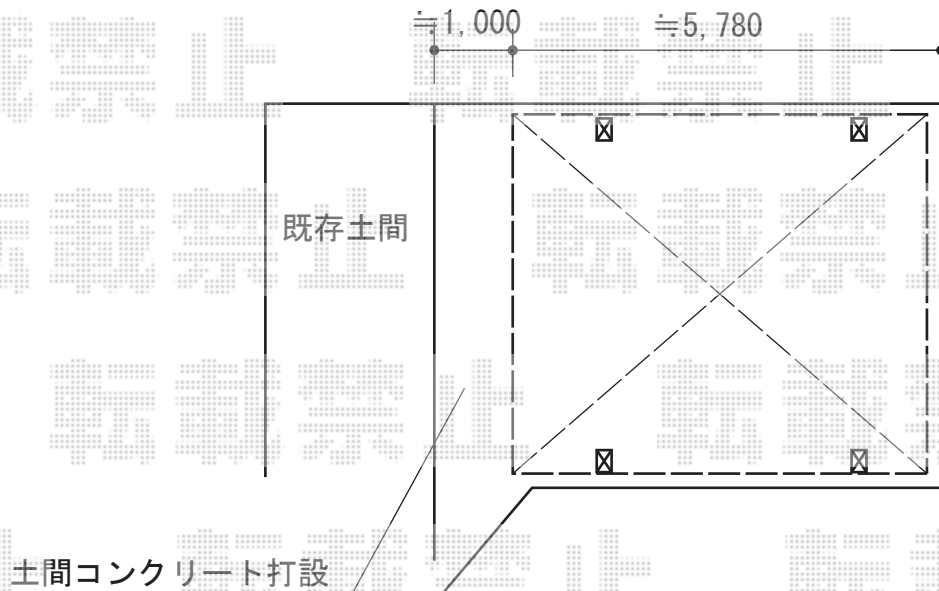

カーポート

カーポート内に照明器具をお取付致します。

YKK AP レイナキャップツインポートグラン 積雪~20cm対応
幅=5,398mm
奥行=5,768mm
色：プラチナステン
屋根材：ポリカーボネート（アースブルー）
柱仕様：ハイルーフ柱仕様（有効高 約2,350mm）

YKK AP レイナポートグラン 積雪~20cm対応
幅=2,400mm
奥行=5,052mm
色：プラチナステン
屋根材：ポリカーボネート（アースブルー）
柱仕様：標準柱仕様（有効高 約2,000mm）

現場状況や作図制限により概略図の内容と多少の違いが生じることがございます。
施工時は、現場優先とさせて頂きたく思いますので、お立会い頂き、
最終のご指示のほど、何卒、宜しくお願い致します。

EX-SHOP
HTTP://WWW.EX-SHOP.NET

担当：谷