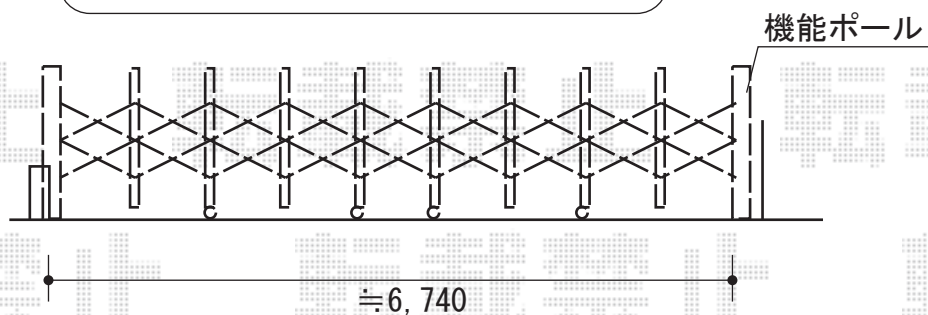

トリップゲートPB型 ノンレール 両開き 60W

本図面の蛇腹数はイメージになります。

Value Select トリップゲートPB型 ノンレール 両開き 60W
開口幅=5,812mm
全幅=5,912mm
たたみ幅=347×2mm
高さ=1,200mm
色：ブラック
キャスター数：4箇所
落棒数：4本

現場状況や作図制限により概略図の内容と多少の違いが生じることがございます。
施工時は、現場優先とさせて頂きたく思いますので、お立会い頂き、
最終のご指示のほど、何卒、宜しくお願い致します。