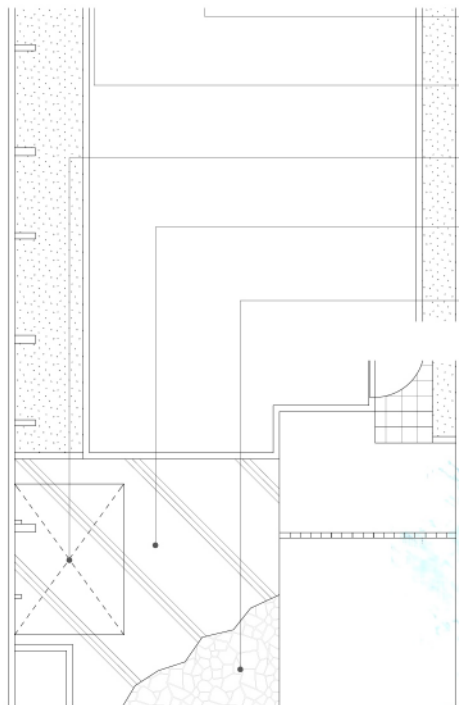

レイナポートグランミニ 積雪～20cm対応

サイクルポート:YKKAP レイナポートミニ
29-21

土間コンクリート

乱形石貼り:Make land
エルトクオーツ イロ-

YKK AP レイナポートグランミニ 積雪～20cm対応
幅=2,100mm
奥行=2,904mm
色:プラチナステン
屋根材:ポリカーボネート(アースブルー)
柱仕様:標準柱仕様

現場状況や作図制限により概略図の内容と多少の違いが生じることがございます。
施工時は、現場優先とさせて頂きたく思いますので、お立会い頂き、
最終のご指示のほど、何卒、宜しくお願い致します。