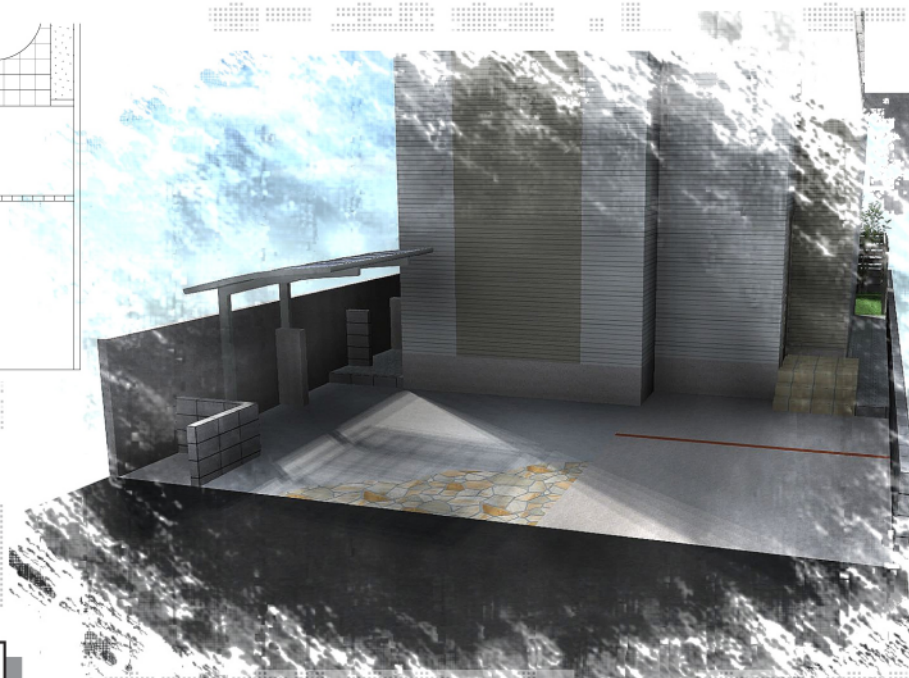

レイナポートグランミニ 積雪～20cm対応

サイクルポート:YKKAP レイナポートミニ
29-21

土間コンクリート

乱形石貼り:Make land
エルトクオーツ イロ-

YKK AP レイナポートグランミニ 積雪～20cm対応
幅=2,100mm
奥行=2,904mm
色:プラチナステン
屋根材:ポリカーボネート(アースブルー)
柱仕様:標準柱仕様

現場状況や作図制限により概略図の内容と多少の違いが生じることがございます。
施工時は、現場優先とさせて頂きたく思いますので、お立会い頂き、
最終のご指示のほど、何卒、宜しくお願い致します。