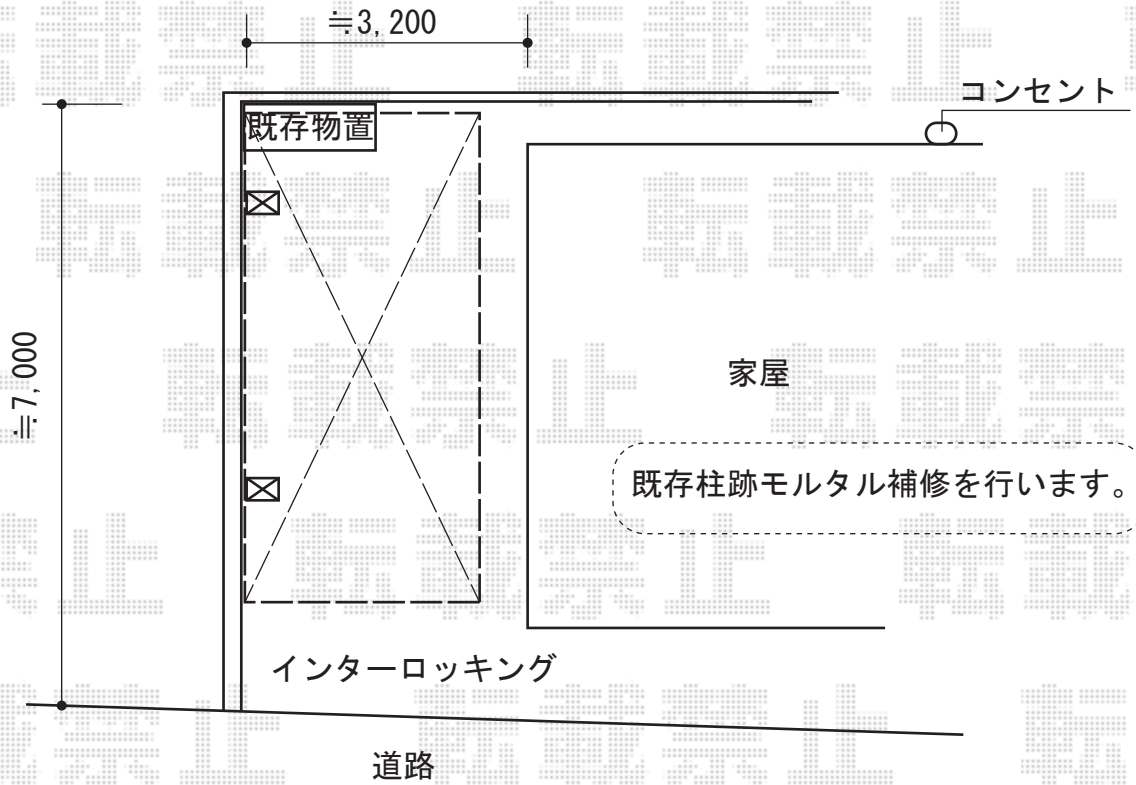

レイナポートグラン 積雪～20cm対応

YKK AP レイナポートグラン 積雪～20cm対応  
幅=2,400mm  
奥行=5,768mm  
色：プラチナステン  
屋根材：ポリカーボネート（トーメイマット）  
柱仕様：ハイルーフ柱仕様（有効高 約2,355mm）

現場状況や作図制限により概略図の内容と多少の違いが生じることがございます。  
施工時は、現場優先とさせて頂きたく思いますので、お立会い頂き、  
最終のご指示のほど、何卒、宜しくお願い致します。