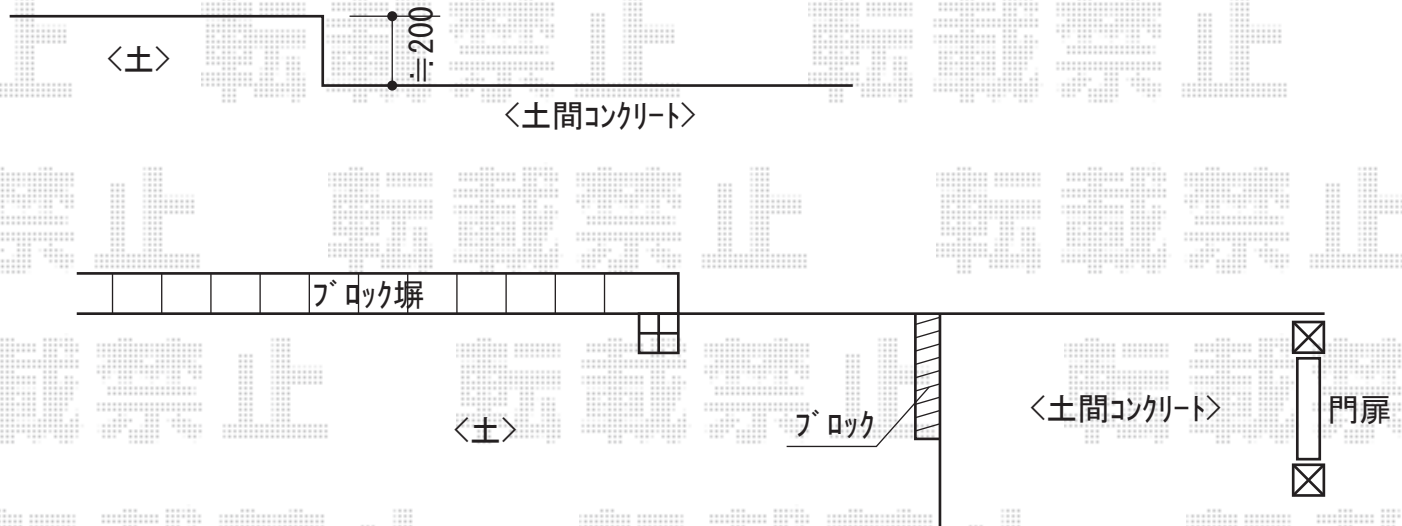

# イーネットフェンス1F型

YKK AP イーネットフェンス1F型  
本体1枚 (W×H) = (1,990×1,200mm) × 10枚  
スチール自由柱 : T120×8本  
スチール自由柱 : T180×3本  
端部キャップ : 2セット  
色 : ダークブラウン

現場状況や作図制限により概略図の内容と多少の違いが生じることがございます。  
施工時は、現場優先とさせて頂きたく思いますので、お立会い頂き、  
最終のご指示のほど、何卒、宜しくお願い致します。