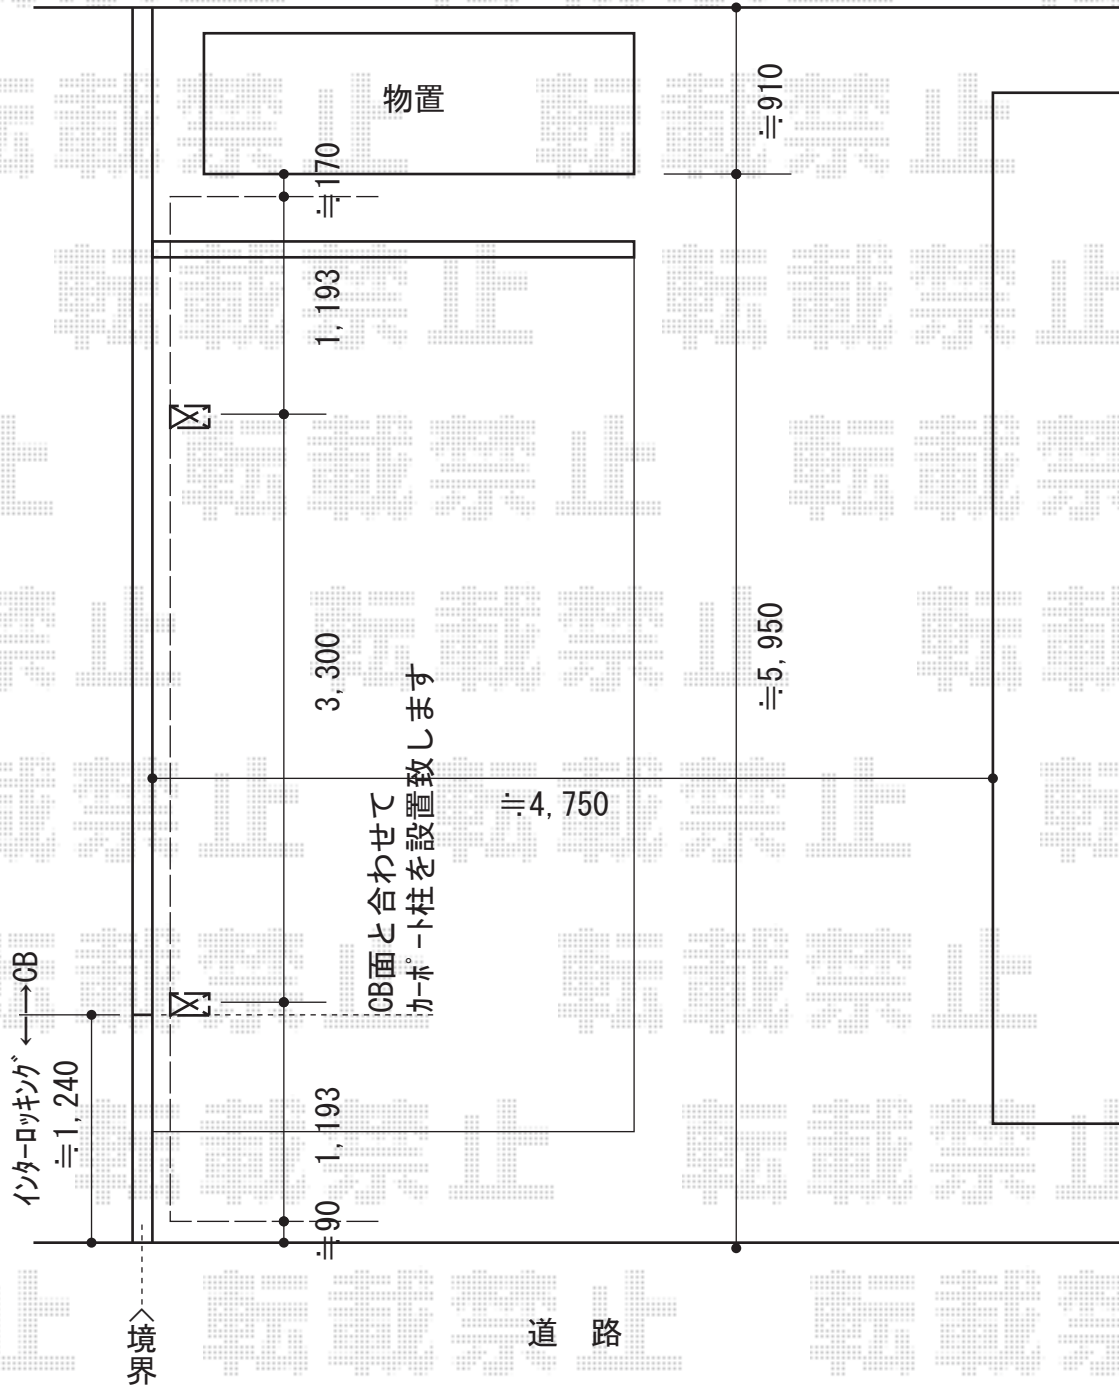

テールポートシグマIII 積雪～30cm対応

トステム テールポートシグマIII 積雪～30cm対応
 幅=3,000mm
 奥行=5,686mm
 色：シャイングレー
 屋根材：ガリレポリカ（クリアマット・すりガラス調）
 柱仕様：ロング柱23仕様（有効高 約2,300mm）

現場状況や作図制限により概略図の内容と多少の違いが生じることがございます。
 施工時は、現場優先とさせて頂きたく思いますので、お立会い頂き、
 最終のご指示のほど、何卒、宜しくお願い致します。