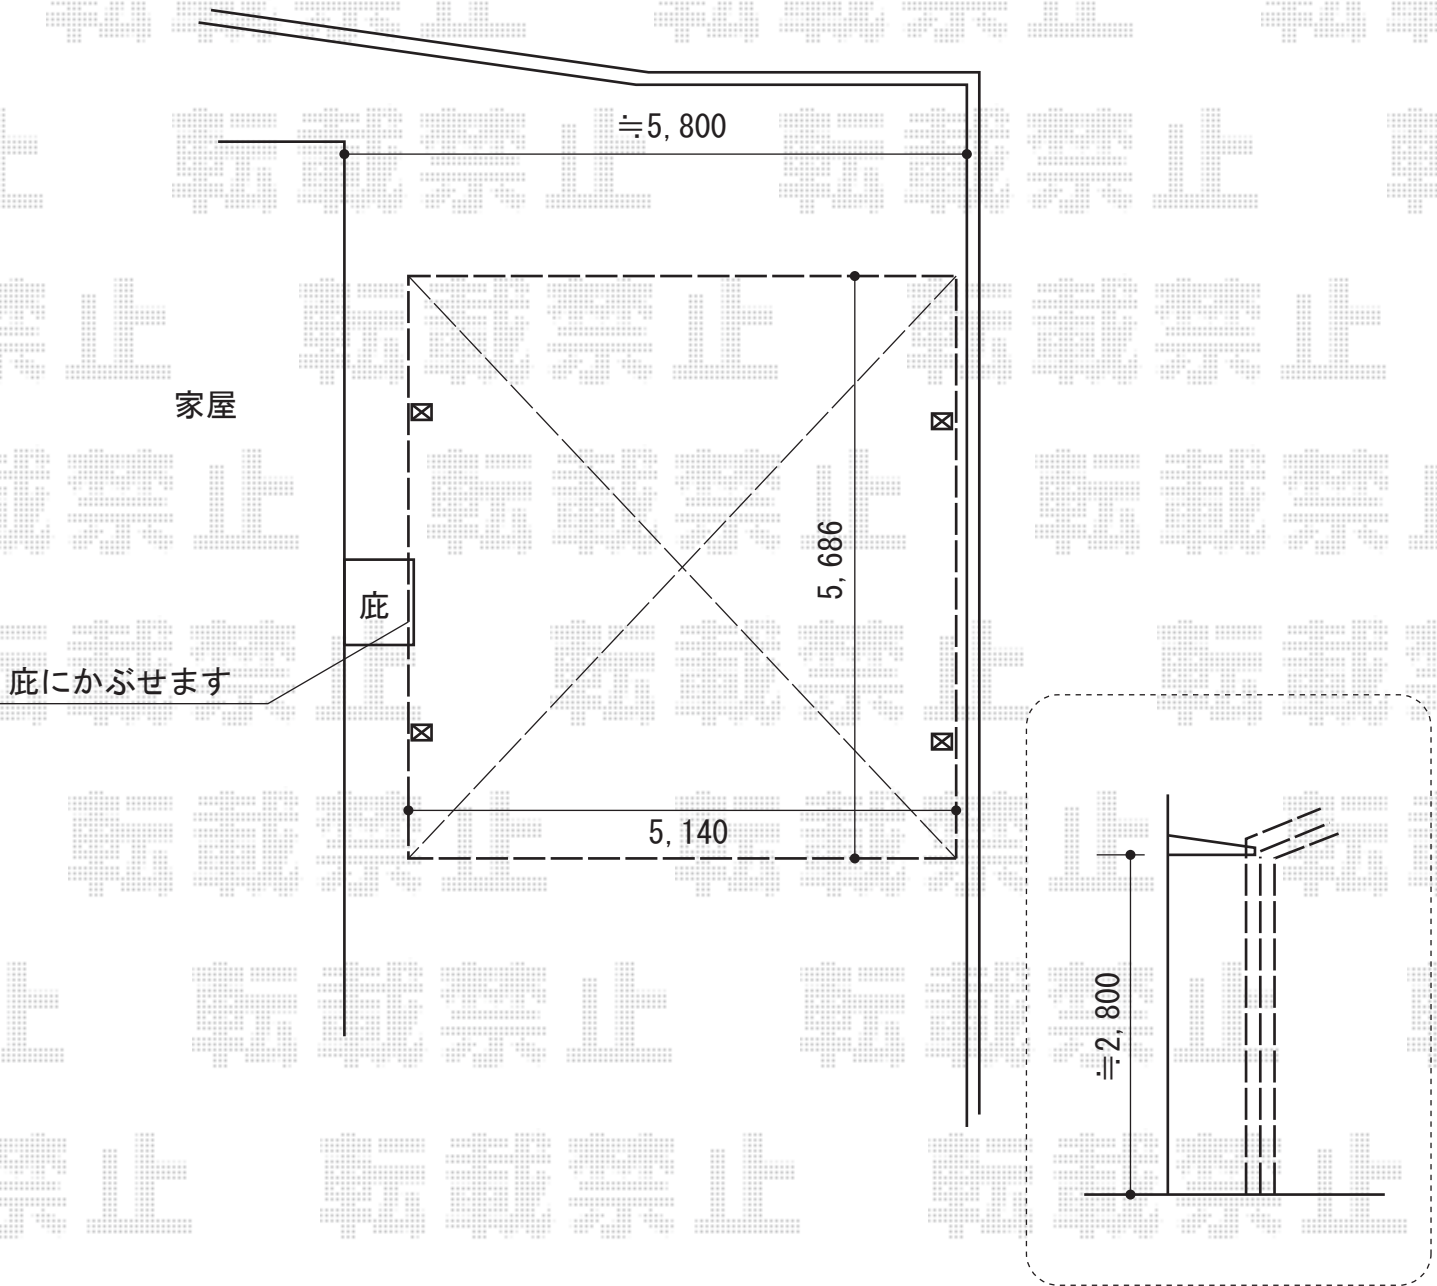

カーブポートシグマIII ワイド 積雪~30cm対応

トステム カーブポートシグマIII ワイド 積雪~30cm対応
幅=5,140mm
奥行=5,686mm
色：シャイングレー
屋根材：ポリカーボネート（ブルースモーク）
柱仕様：ロング柱28仕様（有効高 約2,800mm）

現場状況や作図制限により概略図の内容と多少の違いが生じることがございます。
施工時は、現場優先とさせて頂きたく思いますので、お立会い頂き、
最終のご指示のほど、何卒、宜しくお願い致します。