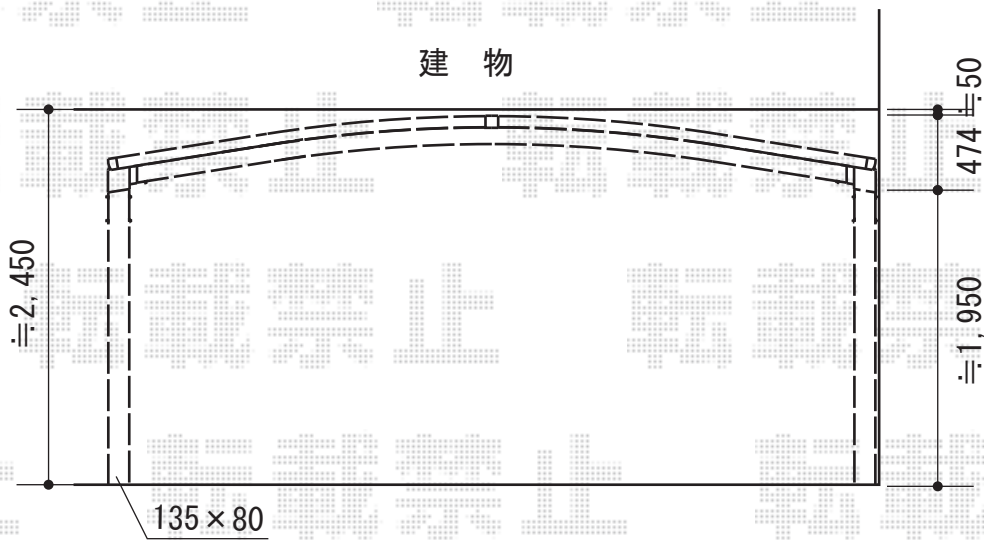

レイナツインポートグラン 積雪～20cm対応

YKK AP レイナツインポートグラン積雪～20cm対応
 幅=5,097mm
 奥行=5,052mm
 色：プラチナステン
 屋根材：熱線遮断ポリカーボネート
 （トーマイマット/すりガラス調）
 柱仕様：標準柱仕様（有効高 約2,000mm）

現場状況や作図制限により概略図の内容と多少の違いが生じることがございます。
 施工時は、現場優先とさせて頂きたく思いますので、お立会い頂き、
 最終のご指示のほど、何卒、宜しくお願い致します。