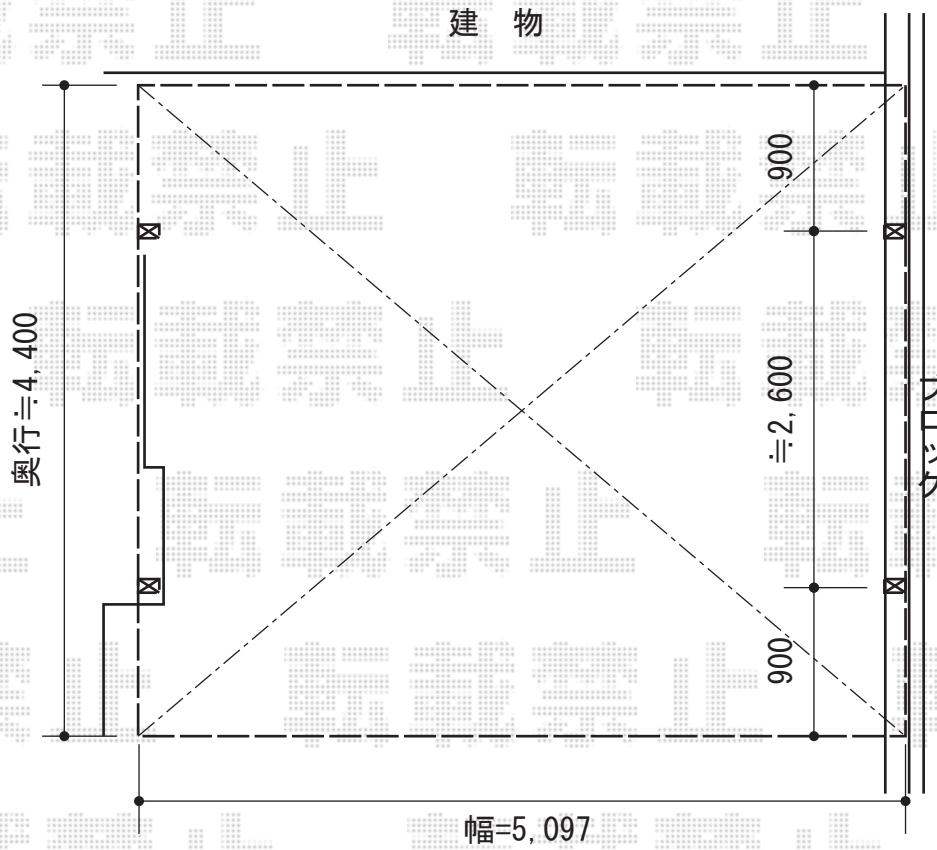

レイナツインポートグラン 積雪～20cm対応

YKK AP レイナツインポートグラン積雪～20cm対応
 幅=5,097mm
 奥行=5,052mm
 色：プラチナステン
 屋根材：熱線遮断ポリカーボネート
 （トーマイマット/すりガラス調）
 柱仕様：標準柱仕様（有効高 約2,000mm）

現場状況や作図制限により概略図の内容と多少の違いが生じることがございます。
 施工時は、現場優先とさせて頂きたく思いますので、お立会い頂き、
 最終のご指示のほど、何卒、宜しくお願い致します。