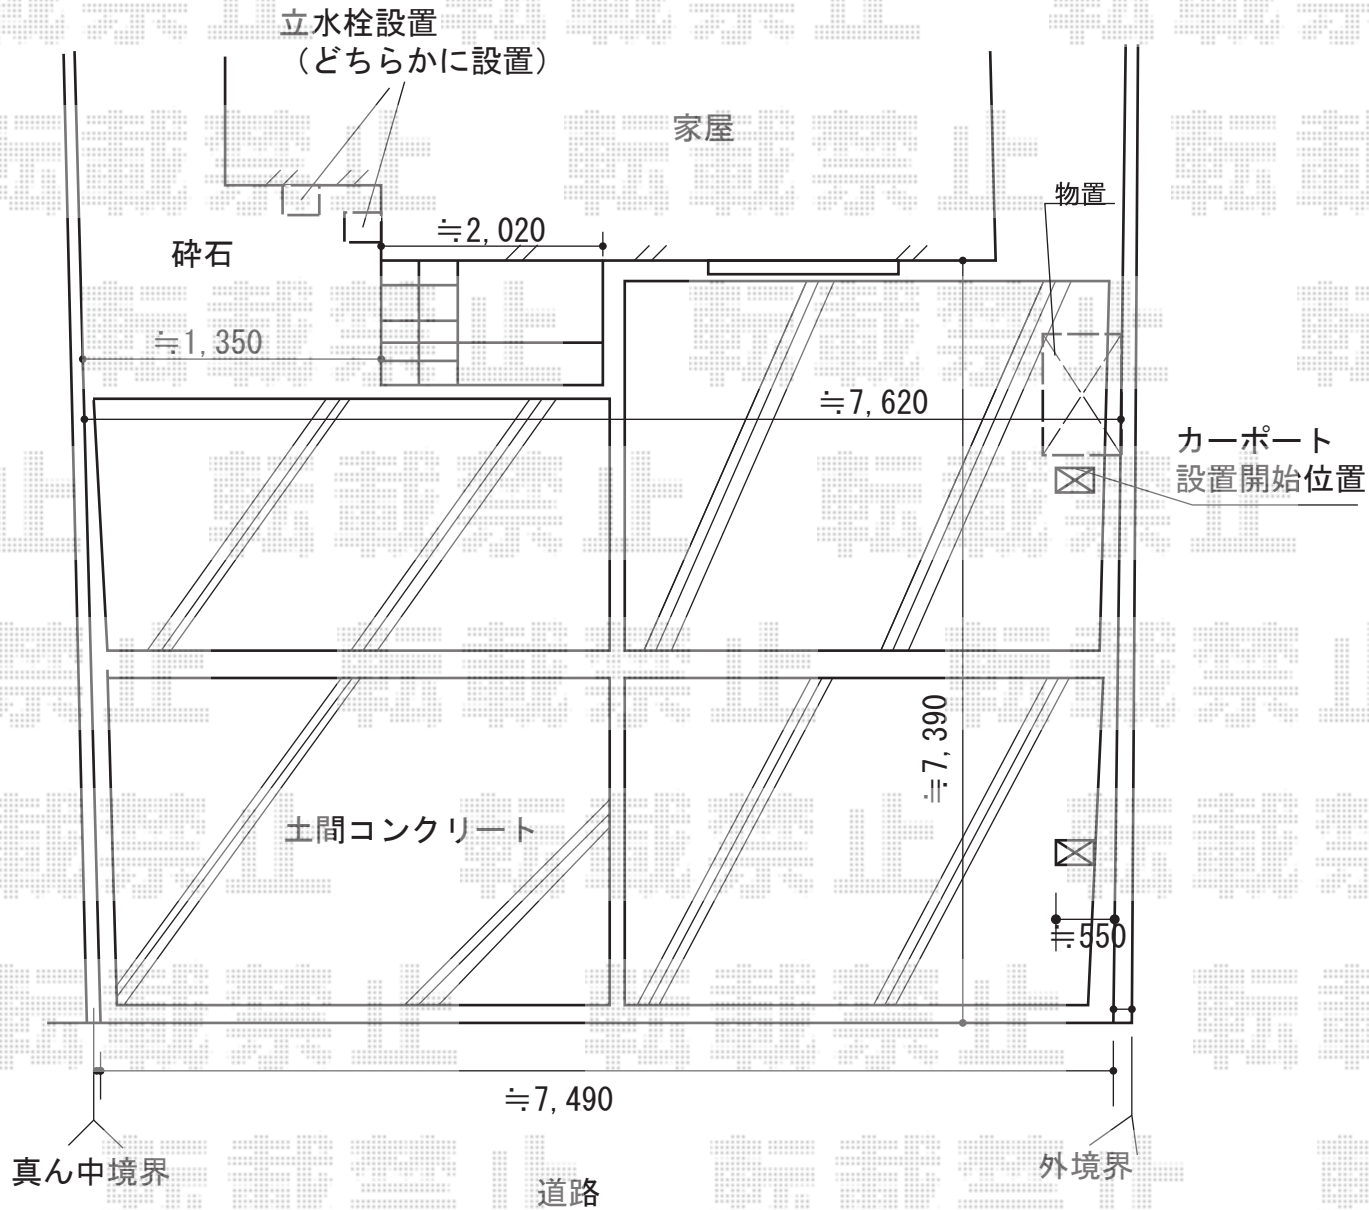

# レイナポートグラン 積雪～20cm対応

YKK AP レイナポートグラン 積雪～20cm対応  
 幅= 3,000mm  
 奥行= 5,768mm  
 色: プラチナステン  
 屋根材: 熱線遮断ポリカーボネート(トーマイマット)  
 柱仕様: 【仮】ハイロング柱仕様(有効高 約2,800mm)

ヨド物置 エスモ 一般型  
 間口= 1,350mm  
 奥行= 750mm  
 高さ= 1,501mm  
 色: WB(ウッディブラウン)  
 屋根タイプ: 標準型  
 耐荷重タイプ: 一般型  
 数量: 1台