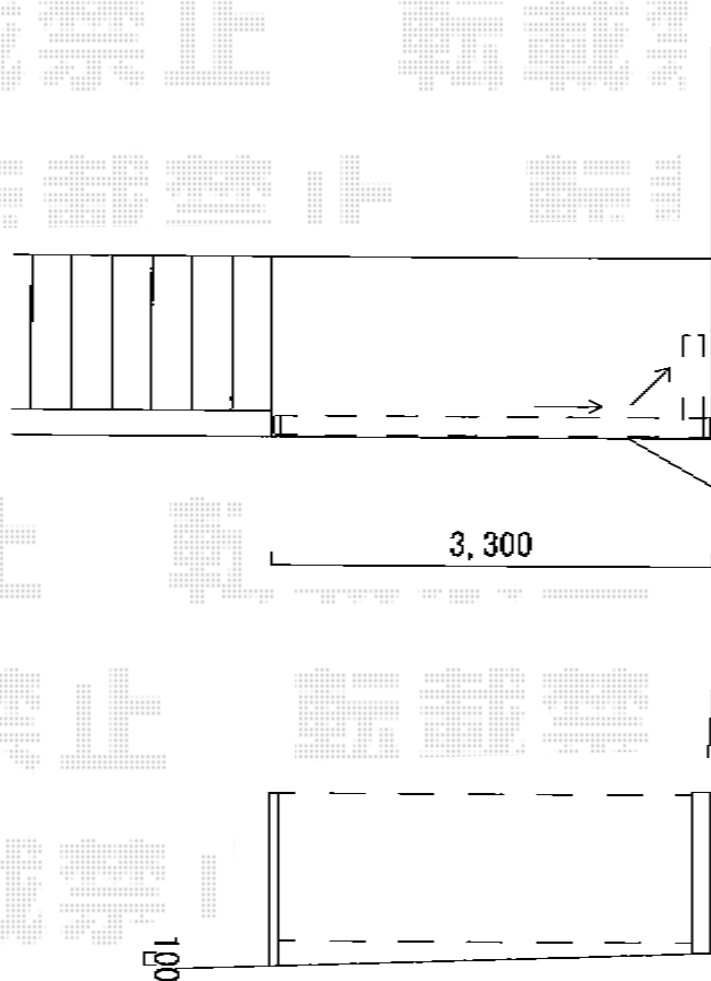

トリップゲート 傾斜地専用型 ノンレール 片開き37S

※高低差がございますので
傾斜地タイプまたはノンキャスタータイプをお勧め致します。

Value Select トリップゲート 傾斜地専用型 ノンレール 片開き37S
開口幅=3,607mm 全幅=3,707mm
たたみ幅=622mm 高さ=1,200mm
色：ステンカラー
キャスター数：3箇所
落棒数：2本

現場状況や作図制限により概略図の内容と多少の違いが生じることがございます。
施工時は、現場優先とさせて頂きたく思いますので、お立会い頂き、
最終のご指示のほど、何卒、宜しくお願い致します。