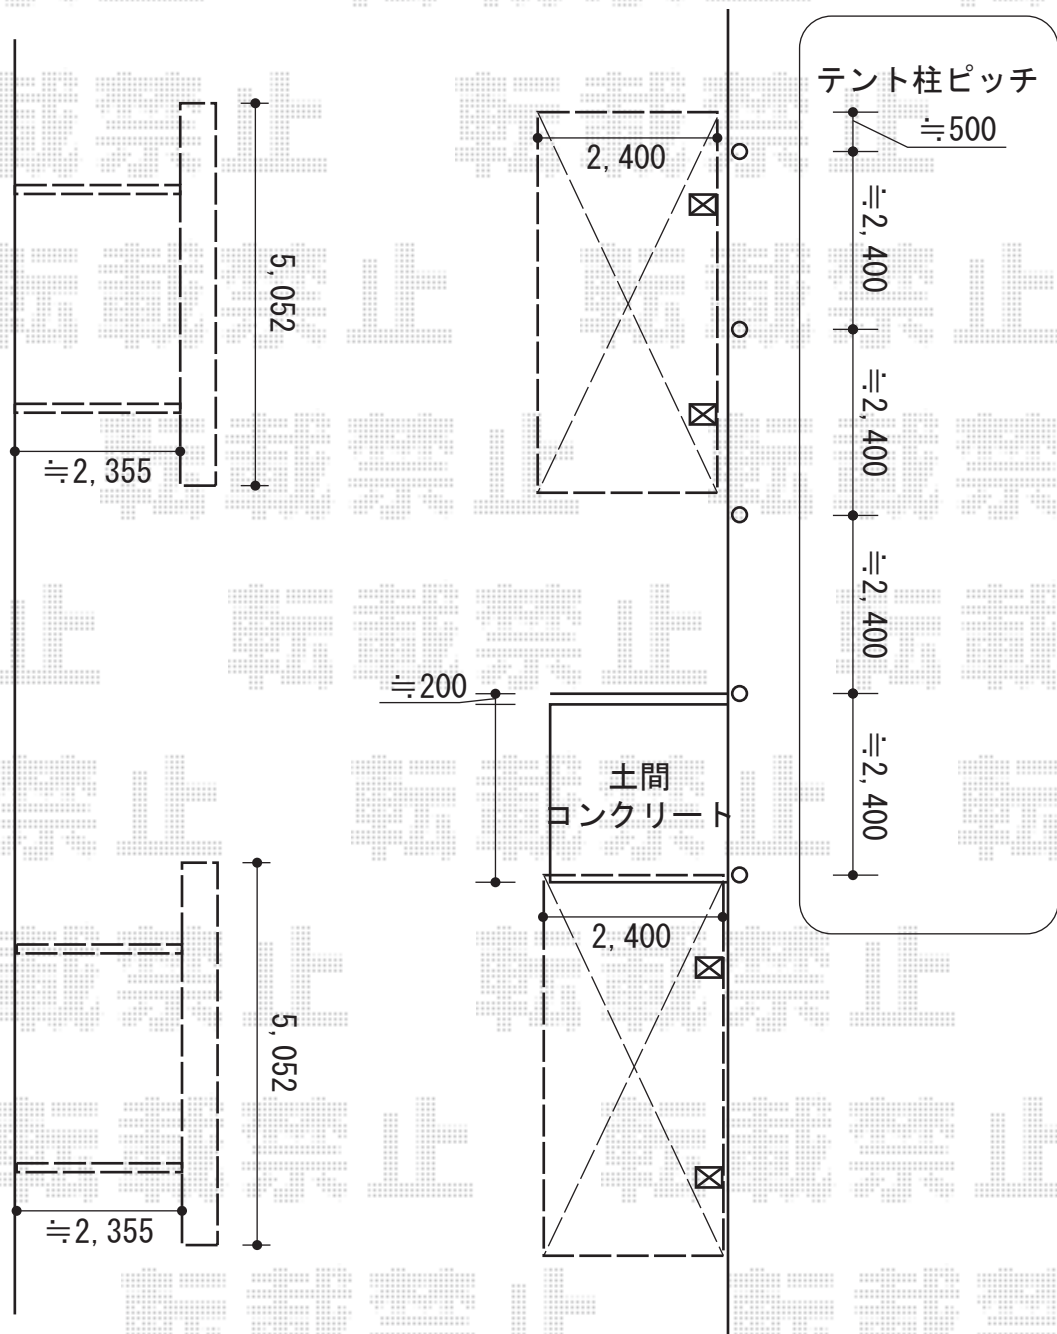

プレシオスポーツ 積雪～20cm対応

Value Select プレシオスポーツ 積雪～20cm対応

幅=2,400mm

奥行=5,052mm

色：ノーブルステン

屋根材：熱線遮断ポリカーボネート（スカイブルーマット調）

柱仕様：ハイルーフ柱仕様（有効高 約2,250mm）

数量=2セット

現場状況や作図制限により概略図の内容と多少の違いが生じることがございます。
施工時は、現場優先とさせていただきますので、お立会い頂き、
最終のご指示のほど、何卒、宜しくお願い致します。

EX-SHOP
HTTP://WWW.EX-SHOP.NET

担当：本田