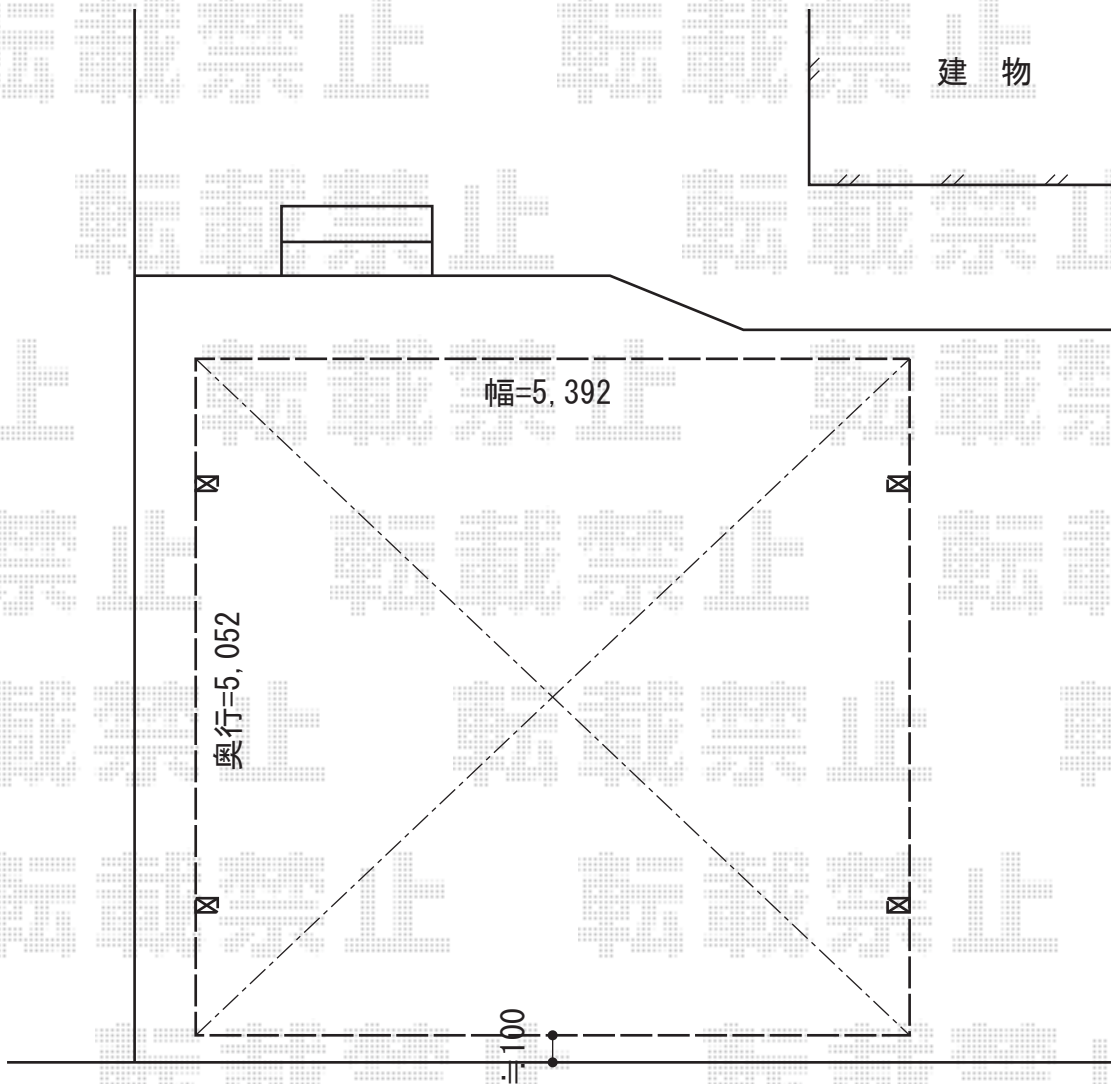

レイナツインポートグラン 積雪～20cm対応

YKK AP レイナツインポートグラン 積雪～20cm対応
幅=5,392mm
奥行=5,052mm
色：カームブラック
屋根材：熱線遮断ポリカーボネート（トーマイマット）
柱仕様：ハイルーフ柱仕様（有効高 約2,350mm）

現場状況や作図制限により概略図の内容と多少の違いが生じることがございます。
施工時は、現場優先とさせて頂きたく思いますので、お立会い頂き、
最終のご指示のほど、何卒、宜しくお願い致します。