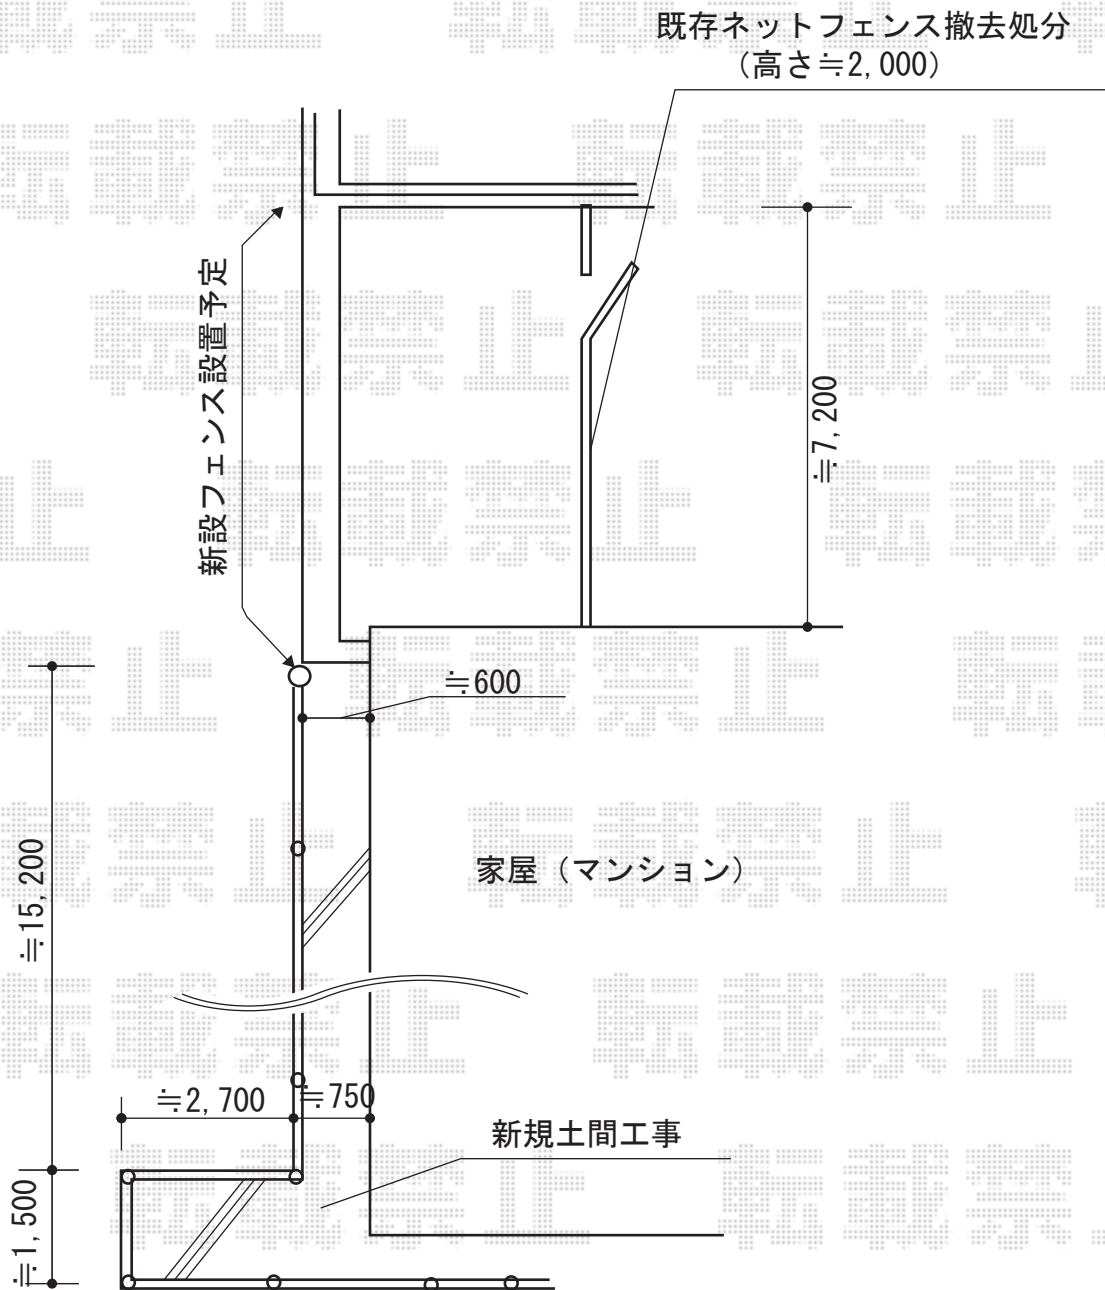

シャレオR1型フェンス フリーポールタイプ 施工概略図

TOEX シャレオR1型フェンス フリーポールタイプ
本体1枚 (W×H) = (1,979.5×600mm) (¥24,200) ×4枚
柱仕様 : T-6 (¥2,300) ×5本
部品セットC : (¥550) ×5セット
端部キャップC : (¥550) ×1セット
色 : マイルドブラック

現場状況や作図制限により概略図の内容と多少の違いが生じることがございます。
施工時は、現場優先とさせていただきますので、お立会い頂き、
最終のご指示のほど、何卒、宜しくお願い致します。