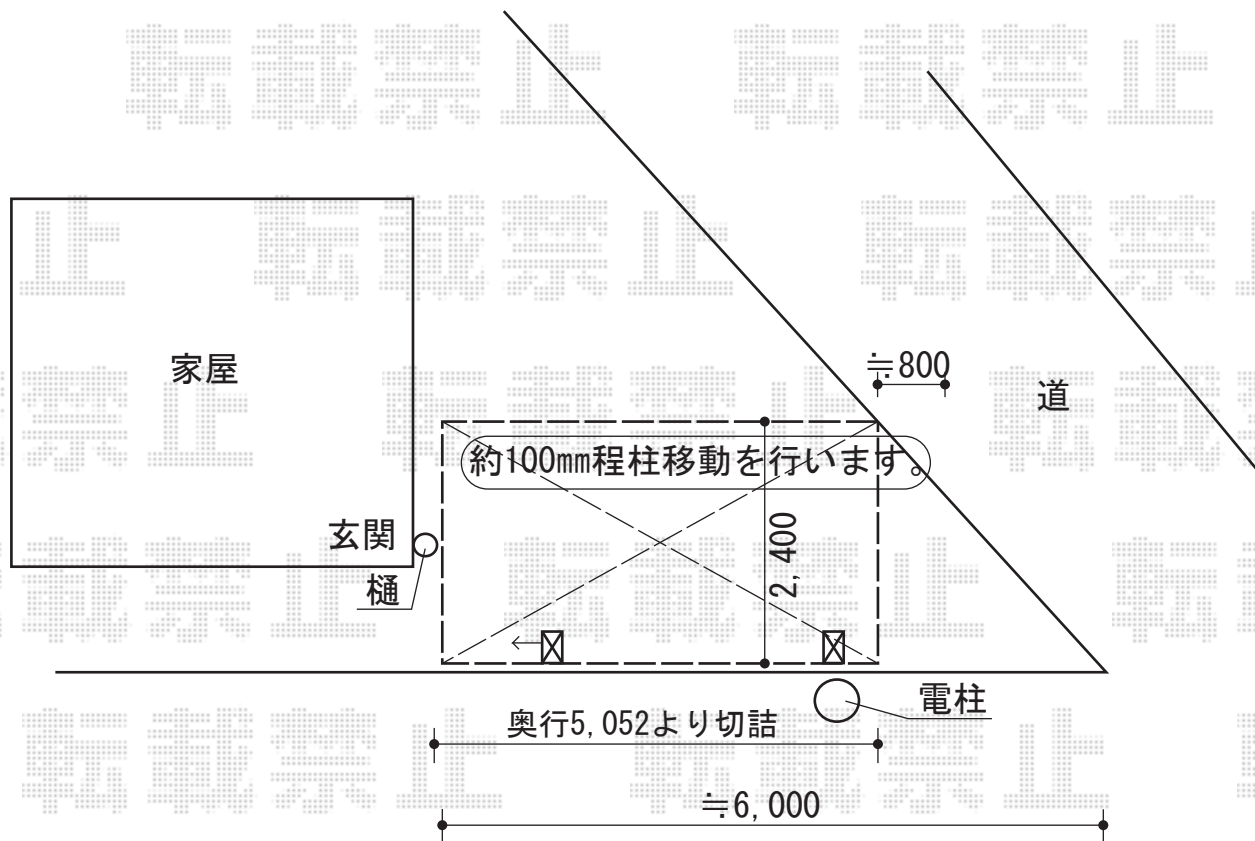

レイナポートグラン 積雪～20cm対応

YKK AP レイナポートグラン 積雪～20cm対応

幅=2,400mm

奥行=5,052mm

色：プラチナステン

屋根材：ポリカーボネート（トーマイマット/すりガラス調）

柱仕様：標準柱仕様（有効高 約2,000mm）

現場状況や作図制限により概略図の内容と多少の違いが生じることがございます。
施工時は、現場優先とさせて頂きたく思いますので、お立会い頂き、
最終のご指示のほど、何卒、宜しくお願い致します。