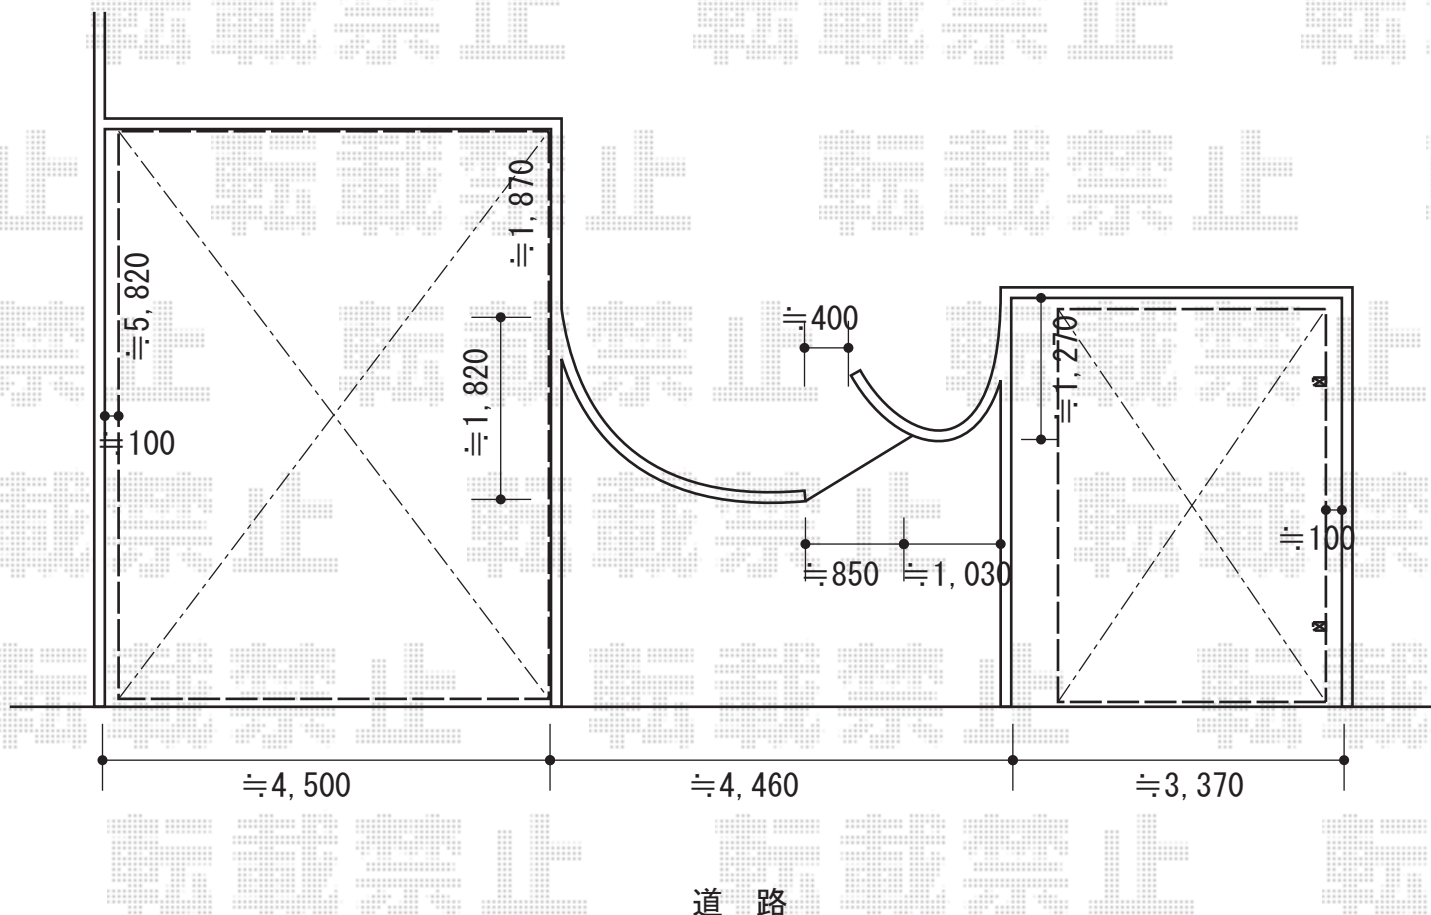

カーポート2点

YKK AP レイナポートグラン 積雪~20cm対応
 幅=2,700mm
 奥行=5,052mm
 色: ホワイト
 屋根材: ポリカーボネート (トーマイマツ/すりガラス調)
 柱仕様: ハイルーフ柱仕様 (有効高 約2,355mm)

YKK AP レイナツインポートグラン 積雪~20cm対応
 幅=4,185mm
 奥行=5,768mm
 色: ホワイト
 屋根材: ポリカーボネート (トーマイマツ/すりガラス調)
 柱仕様: ハイルーフ柱仕様 (有効高 約2,355mm)