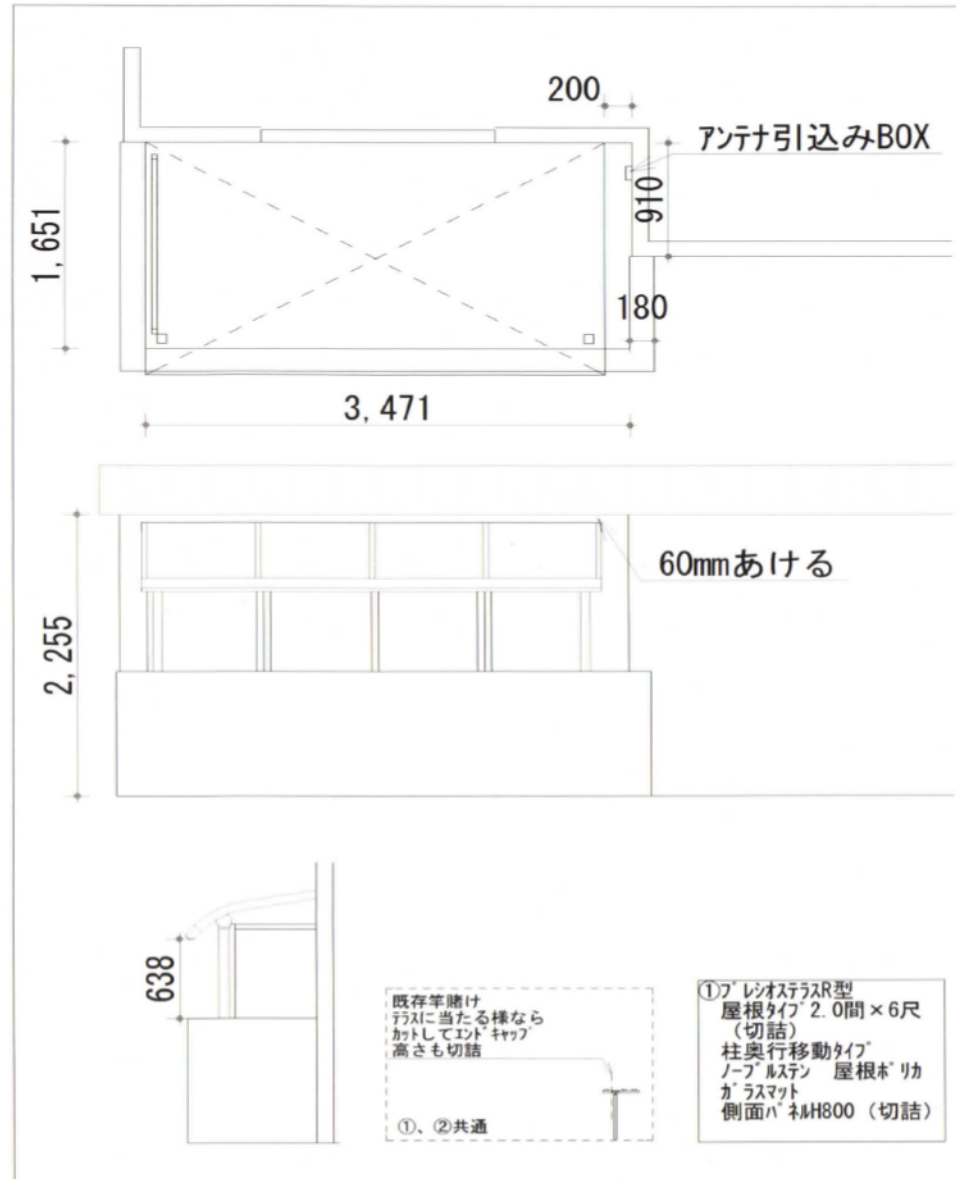

プレシオステラス R型 屋根タイプ 単体 積雪～20cm対応

現場状況や作図制限により概略図の内容と多少の違いが生じることがございます。
 施工時は、現場優先とさせて頂きたく思いますので、お立会い頂き、
 最終のご指示のほど、何卒、宜しくお願い致します。

EX-SHOP

HTTP://WWW.EX-SHOP.NET

担当：進藤