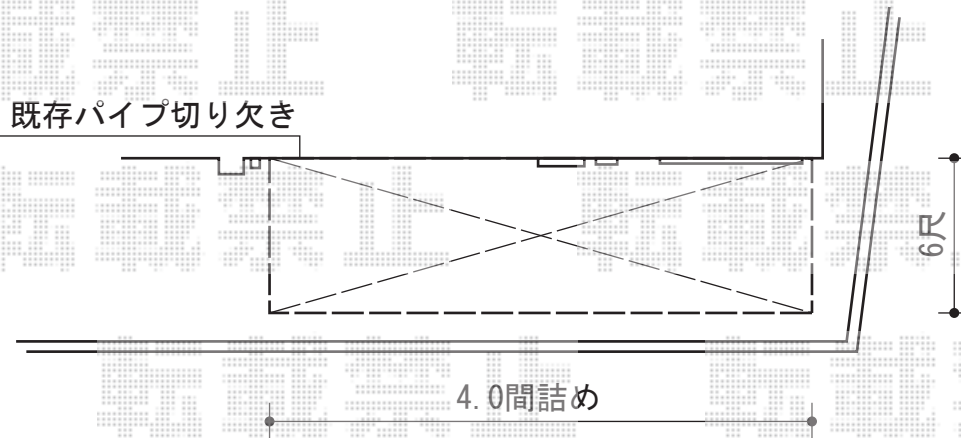

ほせるんですII F型 土間納まり 積雪～20cm対応

トステム ほせるんですII F型 土間納まり 積雪～20cm対応
寸法=間口 関東2.0間 (3,640mm) + 関東2.0間 (3,640mm) × 出幅 6尺 (1,785mm)
正面ユニット：2箇所：テラス (2枚建) / 2箇所：FIX
側面ユニット：両側 FIX+ドア
色：ホワイト
屋根材：ポリカーボネート (クリアマット/すりガラス調)
床材：土間納まり
追加部材：ビード・グレチャン