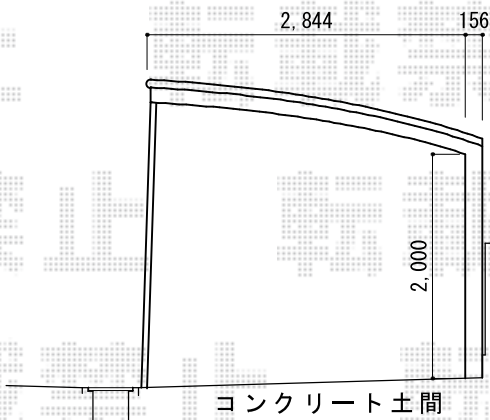

レイナポートグラン 積雪～20cm対応

YKK AP レйнаポートグラン 積雪～20cm対応
幅=3,000mm
奥行=5,768mm
色：プラチナステン
屋根材：熱線遮断ポリカーボネート（アースブルーマット調）
柱仕様：標準柱仕様（有効高 約2,000mm）

現場状況や作図制限により概略図の内容と多少の違いが生じることがございます。
施工時は、現場優先とさせて頂きたく思いますので、お立会い頂き、
最終のご指示のほど、何卒、宜しくお願い致します。